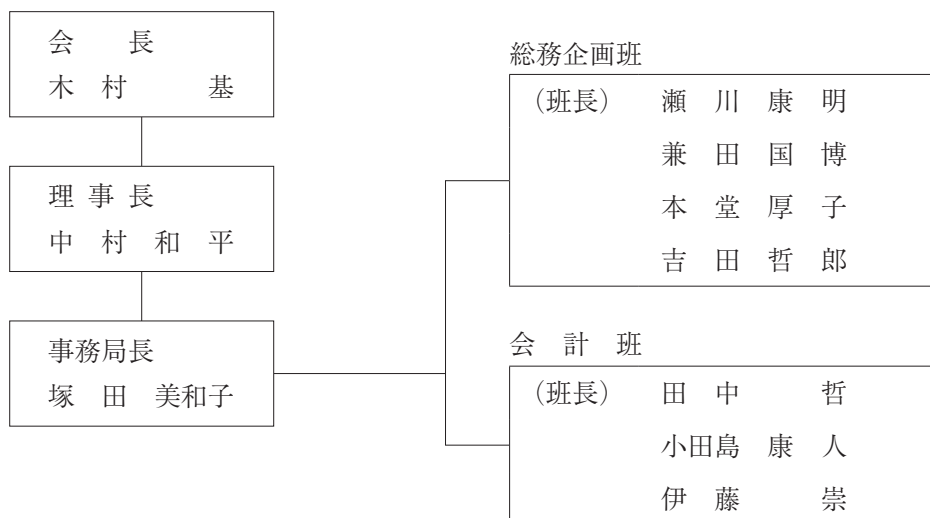

令和5年度岩手県高等学校体育連盟事務局組織

令和5年度各種会計担当

通常・特別会計	伊藤 崇
高総体会計	瀬川 康明 伊藤 崇
新人戦会計	田中 哲
岩手まなび希望基金会計 (県補助金)	本堂 厚子
東北大会会計 (県・盛岡市補助金)	吉田 哲郎
インターハイ補助会計 (県補助金)	小田島 康人
通常強化・70周年強化会計	兼田 国博
県外交流会計 (県補助金)	小田島 康人