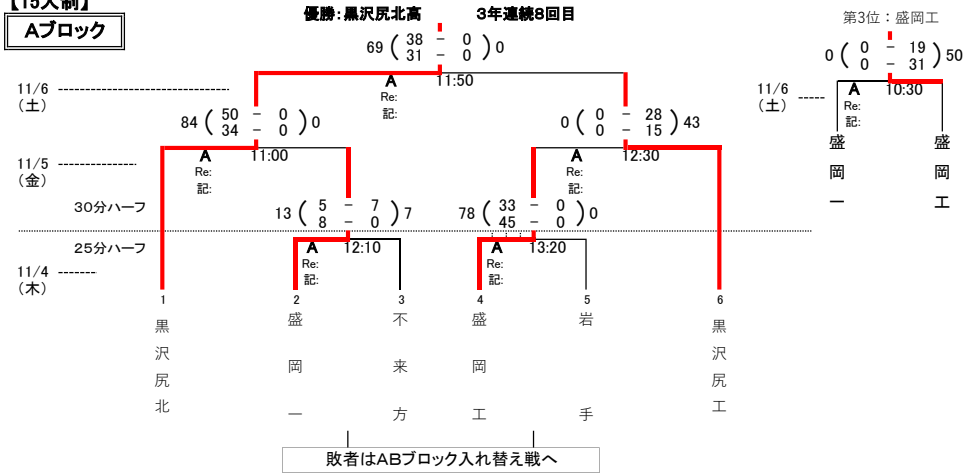

令和3年度岩手県高等学校新人大会
ラグビーフットボール競技組み合わせ

令和3年11月4日～6日
宮古市老木公園グラウンド

【15人制】

Aブロック

ABブロック入替戦

Bブロック

25分ハーフ

【7人制】

7分ハーフ

	1 花巻東	2 盛岡南	3 大船渡東	4 釜石合同	勝敗	順位
1 花巻東		○	○	○	3勝0敗0分	1
2 盛岡南	●		○	○	2勝1敗0分	2
3 大船渡東	●	●		●	0勝3敗0分	4
4 釜石合同	●	●	○		1勝2敗0分	3

11/4 10:00 B	1 花巻東	59 ($\frac{40}{19} - \frac{0}{5}$) 5	2 盛岡南	Re: 記:
11/4 10:30 B	3 大船渡東	0 ($\frac{0}{0} - \frac{26}{19}$) 45	4 釜石合同	Re: 記:
11/4 12:10 B	1 花巻東	66 ($\frac{35}{31} - \frac{0}{0}$) 0	3 大船渡東	Re: 記:
11/4 12:40 B	2 盛岡南	17 ($\frac{7}{10} - \frac{14}{0}$) 14	4 釜石合同	Re: 記:
11/5 10:00 A	1 花巻東	12 ($\frac{0}{12} - \frac{0}{0}$) 0	4 釜石合同	Re: 記:
11/5 10:00 B	2 盛岡南	48 ($\frac{22}{26} - \frac{5}{0}$) 5	3 大船渡東	Re: 記: