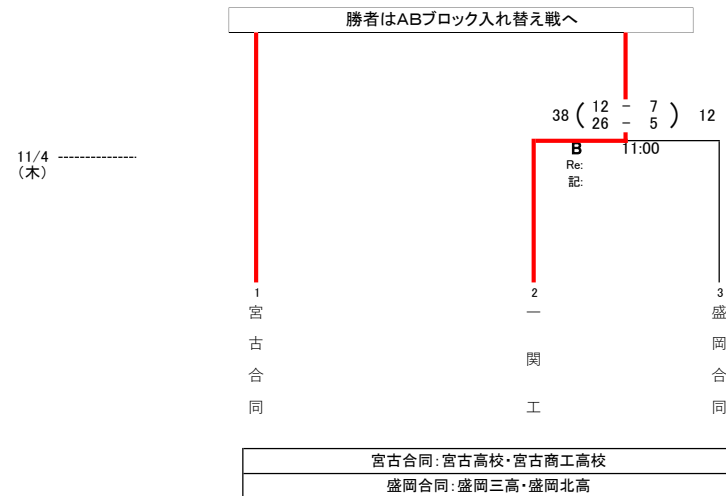

令和3年度岩手県高等学校新人大会
ラグビーフットボール競技組み合わせ

令和3年11月4日～6日
宮古市老木公園グラウンド

【15人制】

Aブロック

ABブロック入替戦

Bブロック

25分ハーフ

【7人制】

7分ハーフ

	1 花巻東	2 盛岡南	3 大船渡東	4 釜石合同	勝敗	順位
1 花巻東		○	○	○	3勝0敗0分	1
2 盛岡南	●		○	○	2勝1敗0分	2
3 大船渡東	●	●		●	0勝3敗0分	4
4 釜石合同	●	●	○		1勝2敗0分	3

11/4 10:00 B	1 花巻東	59 ($\frac{40}{19} - \frac{0}{5}$) 5	2 盛岡南	Re: 記:
11/4 10:30 B	3 大船渡東	0 ($\frac{0}{0} - \frac{26}{19}$) 45	4 釜石合同	Re: 記:
11/4 12:10 B	1 花巻東	66 ($\frac{35}{31} - \frac{0}{0}$) 0	3 大船渡東	Re: 記:
11/4 12:40 B	2 盛岡南	17 ($\frac{7}{10} - \frac{14}{0}$) 14	4 釜石合同	Re: 記:
11/5 10:00 A	1 花巻東	12 ($\frac{0}{12} - \frac{0}{0}$) 0	4 釜石合同	Re: 記:
11/5 10:00 B	2 盛岡南	48 ($\frac{22}{26} - \frac{5}{0}$) 5	3 大船渡東	Re: 記: