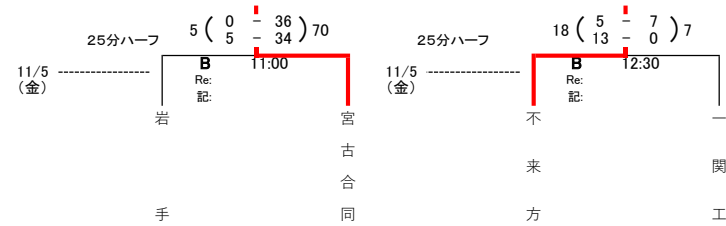

令和3年度岩手県高等学校新人大会
ラグビーフットボール競技組み合わせ

令和3年11月4日～6日
宮古市老木公園グラウンド

【15人制】

Aブロック

ABブロック入替戦

Bブロック

25分ハーフ

【7人制】

7分ハーフ

	1 花巻東	2 盛岡南	3 大船渡東	4 釜石合同	勝敗	順位
1 花巻東		○	○	○	3勝0敗0分	1
2 盛岡南	●		○	○	2勝1敗0分	2
3 大船渡東	●	●		●	0勝3敗0分	4
4 釜石合同	●	●	○		1勝2敗0分	3

11/4 10:00 B	1 花巻東	59 ($\frac{40}{19} - \frac{0}{5}$) 5	2 盛岡南	Re: 記:
11/4 10:30 B	3 大船渡東	0 ($\frac{0}{0} - \frac{26}{19}$) 45	4 釜石合同	Re: 記:
11/4 12:10 B	1 花巻東	66 ($\frac{35}{31} - \frac{0}{0}$) 0	3 大船渡東	Re: 記:
11/4 12:40 B	2 盛岡南	17 ($\frac{7}{10} - \frac{14}{0}$) 14	4 釜石合同	Re: 記:
11/5 10:00 A	1 花巻東	12 ($\frac{0}{12} - \frac{0}{0}$) 0	4 釜石合同	Re: 記:
11/5 10:00 B	2 盛岡南	48 ($\frac{22}{26} - \frac{5}{0}$) 5	3 大船渡東	Re: 記: