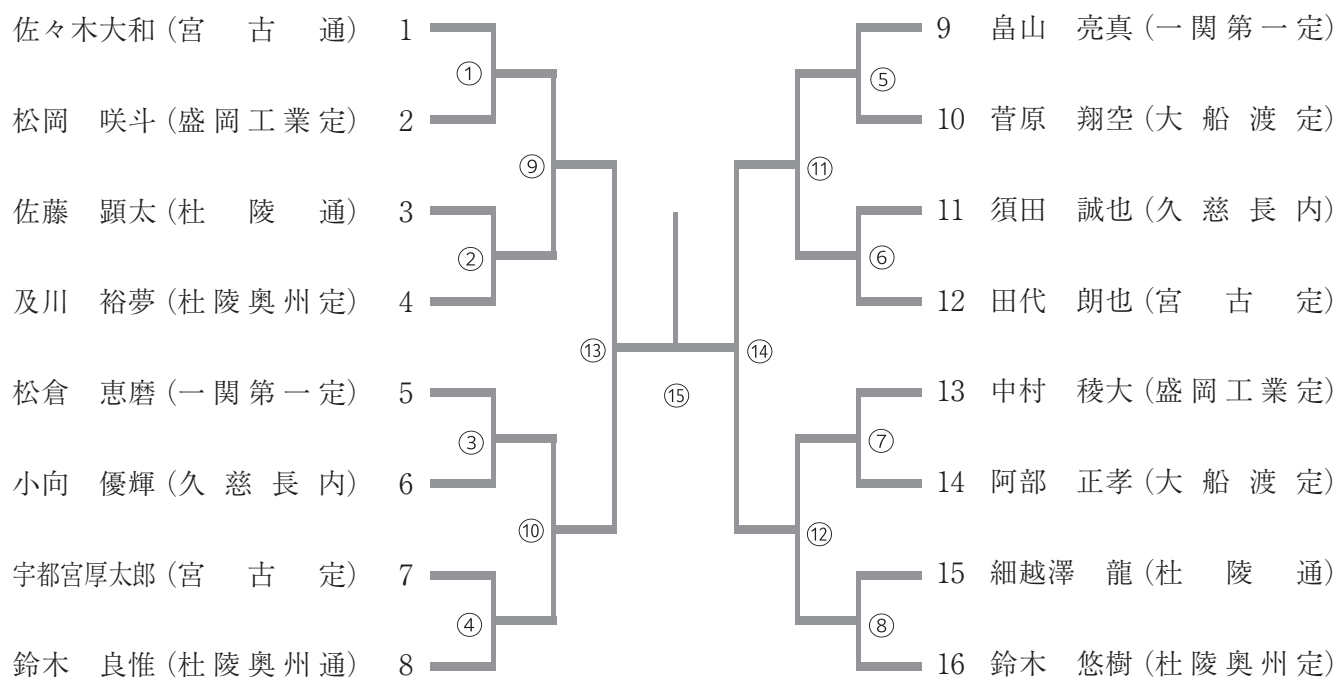

1部男子学校对抗 (BT)

1部女子学校对抗 (GT)

1部男子ダブルス (BD)

三位決定戦

1部女子ダブルス (GD)

1部男子シングルス (BS)

三位決定戦

1部女子シングルス (GS)

三位決定戦

2部男子学校对抗 (2BT)

2部女子学校对抗 (2GT)

2部男子シングルス (2BS)

2部女子シングルス (2GS)