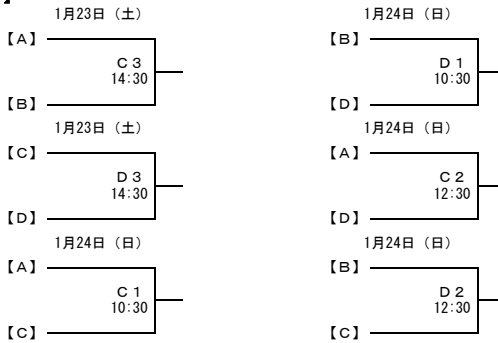

第68回岩手県高等学校新人バレーボール大会

【男子】
【ベスト4決定トーナメント】

【ベスト4リーグ】

1月23日 (土)	1月24日 (日)
[A] A 3 14:30	[B] B 1 10:30
[B] B 3 14:30	[D] D 1 10:30
[C] C 3 14:30	[A] A 2 12:30
[D] D 3 14:30	[D] D 2 12:30
1月23日 (土)	1月24日 (日)
[C] C 1 11:30	[B] B 2 12:30
[D] D 1 11:30	[C] C 2 13:30
1月24日 (日)	1月24日 (日)
[A] A 1 10:30	[B] B 1 10:30
[C] C 1 11:30	[C] C 1 11:30

【成績表】

校名	勝ち	負け	得セット	失セット	セット率

最終順位

1	
2	
3	
4	

コート区分

奥州市総合体育館	A・B・C・D
江刺中央体育館	E・F
北上総合体育館	G・H・I・J

第68回岩手県高等学校新人バレーボール大会

【女子】
【ベスト4決定トーナメント】

【ベスト4リーグ】

【成績表】

校名	勝ち	負け	得セット	失セット	セット率

最終順位

1	
2	
3	
4	

コート区分

奥州市総合体育館	A・B・C・D
江刺中央体育館	E・F
北上総合体育館	G・H・I・J