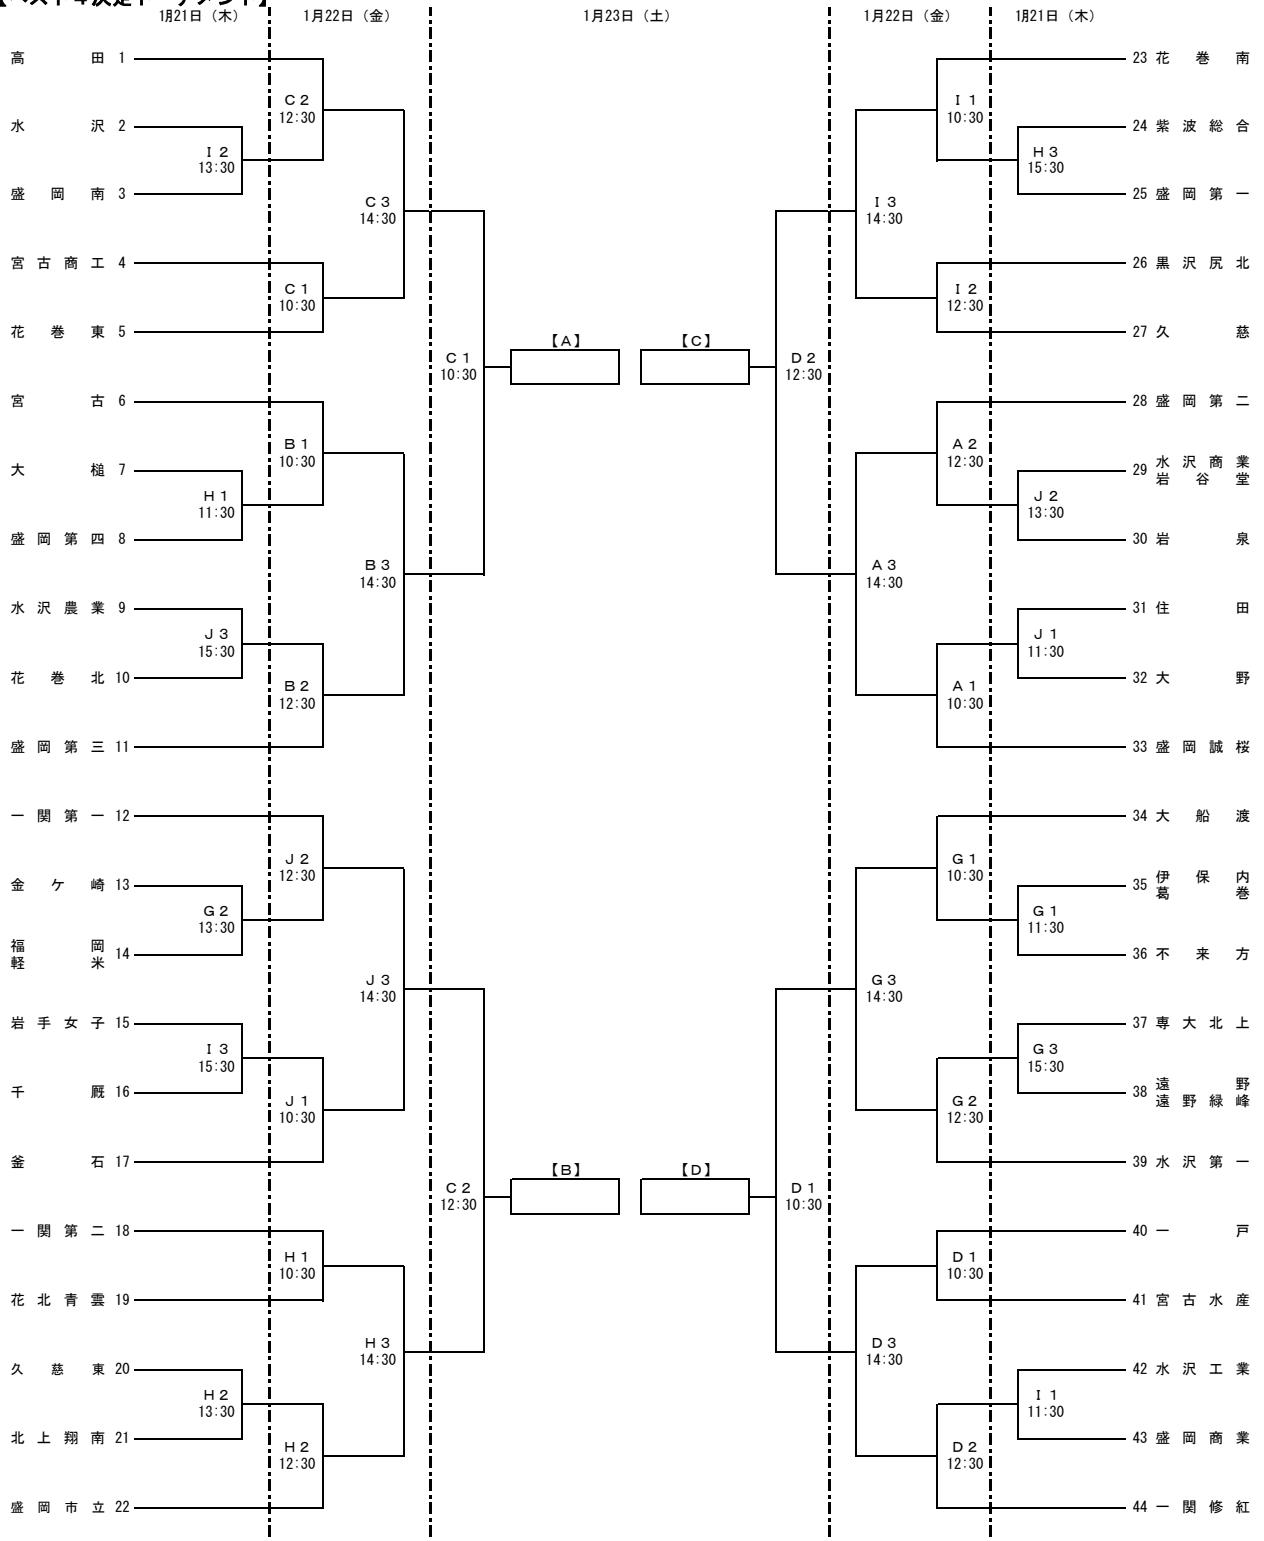

第68回岩手県高等学校新人バレーボール大会

【男子】
【ベスト4決定トーナメント】

【ベスト4リーグ】

1月23日 (土)	1月24日 (日)
[A] A 3 14:30	[B] B 1 10:30
[B] B 3 14:30	[D] D 1 10:30
[C] C 3 14:30	[A] A 2 12:30
[D] D 3 14:30	[D] D 2 12:30
1月23日 (土)	1月24日 (日)
[C] C 1 11:30	[B] B 2 12:30
[D] D 1 11:30	[C] C 2 13:30
1月24日 (日)	1月24日 (日)
[A] A 1 10:30	[B] B 1 10:30
[C] C 1 11:30	[C] C 1 11:30

【成績表】

校名	勝ち	負け	得セット	失セット	セット率

最終順位

1	
2	
3	
4	

コート区分

奥州市総合体育館	A・B・C・D
江刺中央体育館	E・F
北上総合体育館	G・H・I・J

第68回岩手県高等学校新人バレーボール大会

【女子】
【ベスト4決定トーナメント】