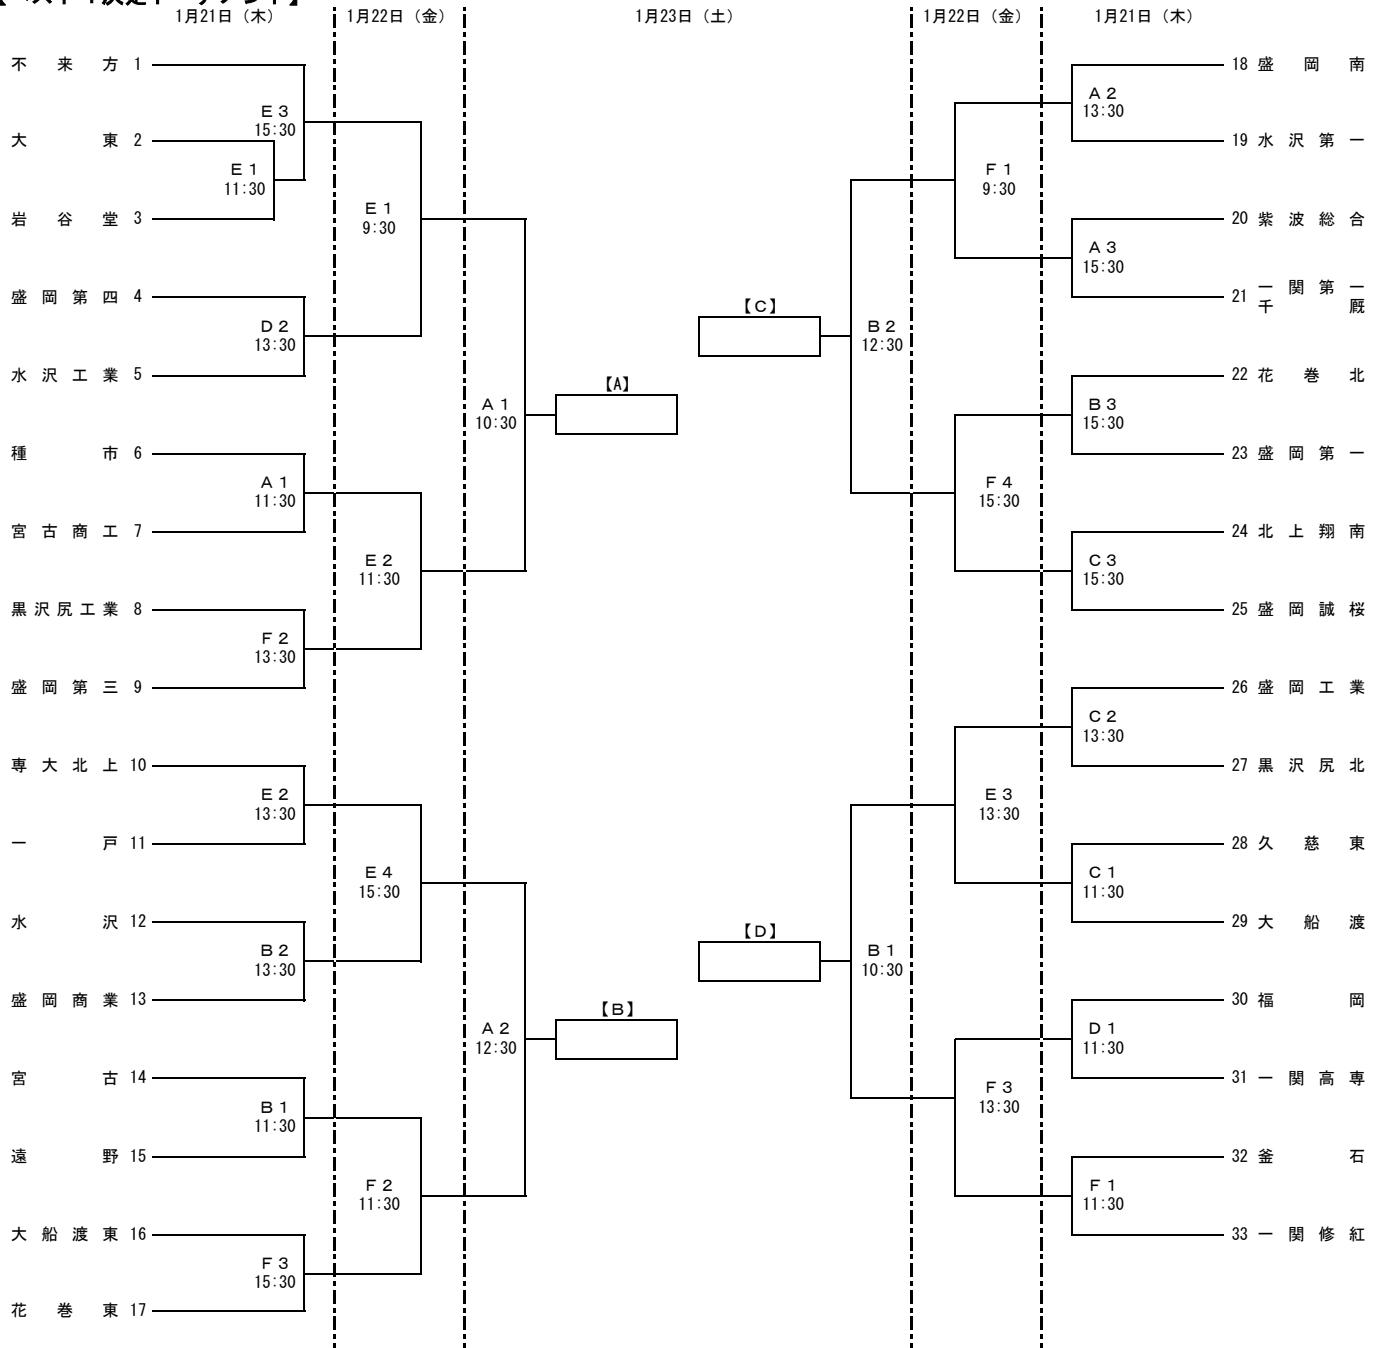

第68回岩手県高等学校新人バレーボール大会

【男子】
【ベスト4決定トーナメント】

【ベスト4リーグ】

1月23日 (土)	1月24日 (日)
[A] A 3 14:30	[B] B 1 10:30
[B] B 3 14:30	[D] D 1 10:30
[C] C 3 14:30	[A] A 2 12:30
[D] D 3 14:30	[D] D 2 12:30
1月23日 (土)	1月24日 (日)
[C] C 1 11:30	[B] B 2 12:30
[D] D 1 11:30	[C] C 2 13:30
1月24日 (日)	1月24日 (日)
[A] A 1 10:30	[B] B 1 10:30
[C] C 1 11:30	[C] C 1 11:30

【成績表】

校名	勝ち	負け	得セット	失セット	セット率

最終順位

1	
2	
3	
4	

コート区分

奥州市総合体育館	A・B・C・D
江刺中央体育館	E・F
北上総合体育館	G・H・I・J

第68回岩手県高等学校新人バレーボール大会

【女子】
【ベスト4決定トーナメント】