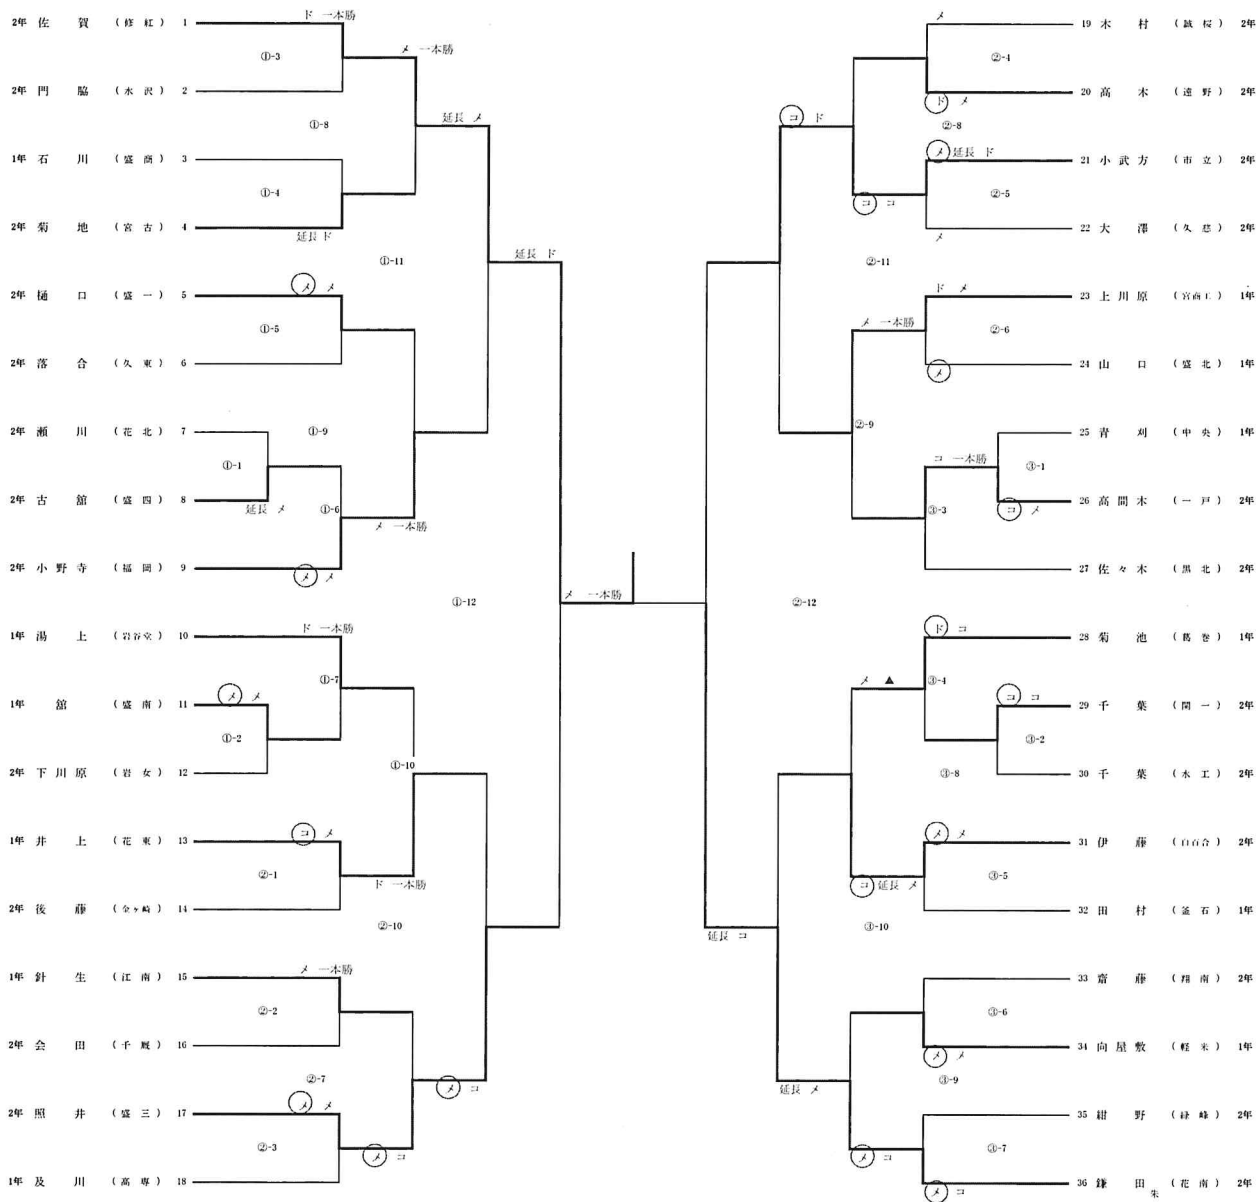

女子個人戦

女子団体トーナメント

全国選抜予選出場校決定戦 女子

チーム		代表	勝 敗
赤	氏名	金田一	負
盛岡三		1 2 3	
福岡	ド		勝
	1 2 3		
白	氏名	小野寺	

チーム		代表	勝 敗
赤	氏名	菊池	勝
葛巻		1 2 3	
	メ		
久慈東			負
	1 2 3		
白	氏名	落合	

4校代表者戦の結果、

福岡高等学校と

葛巻高等学校が