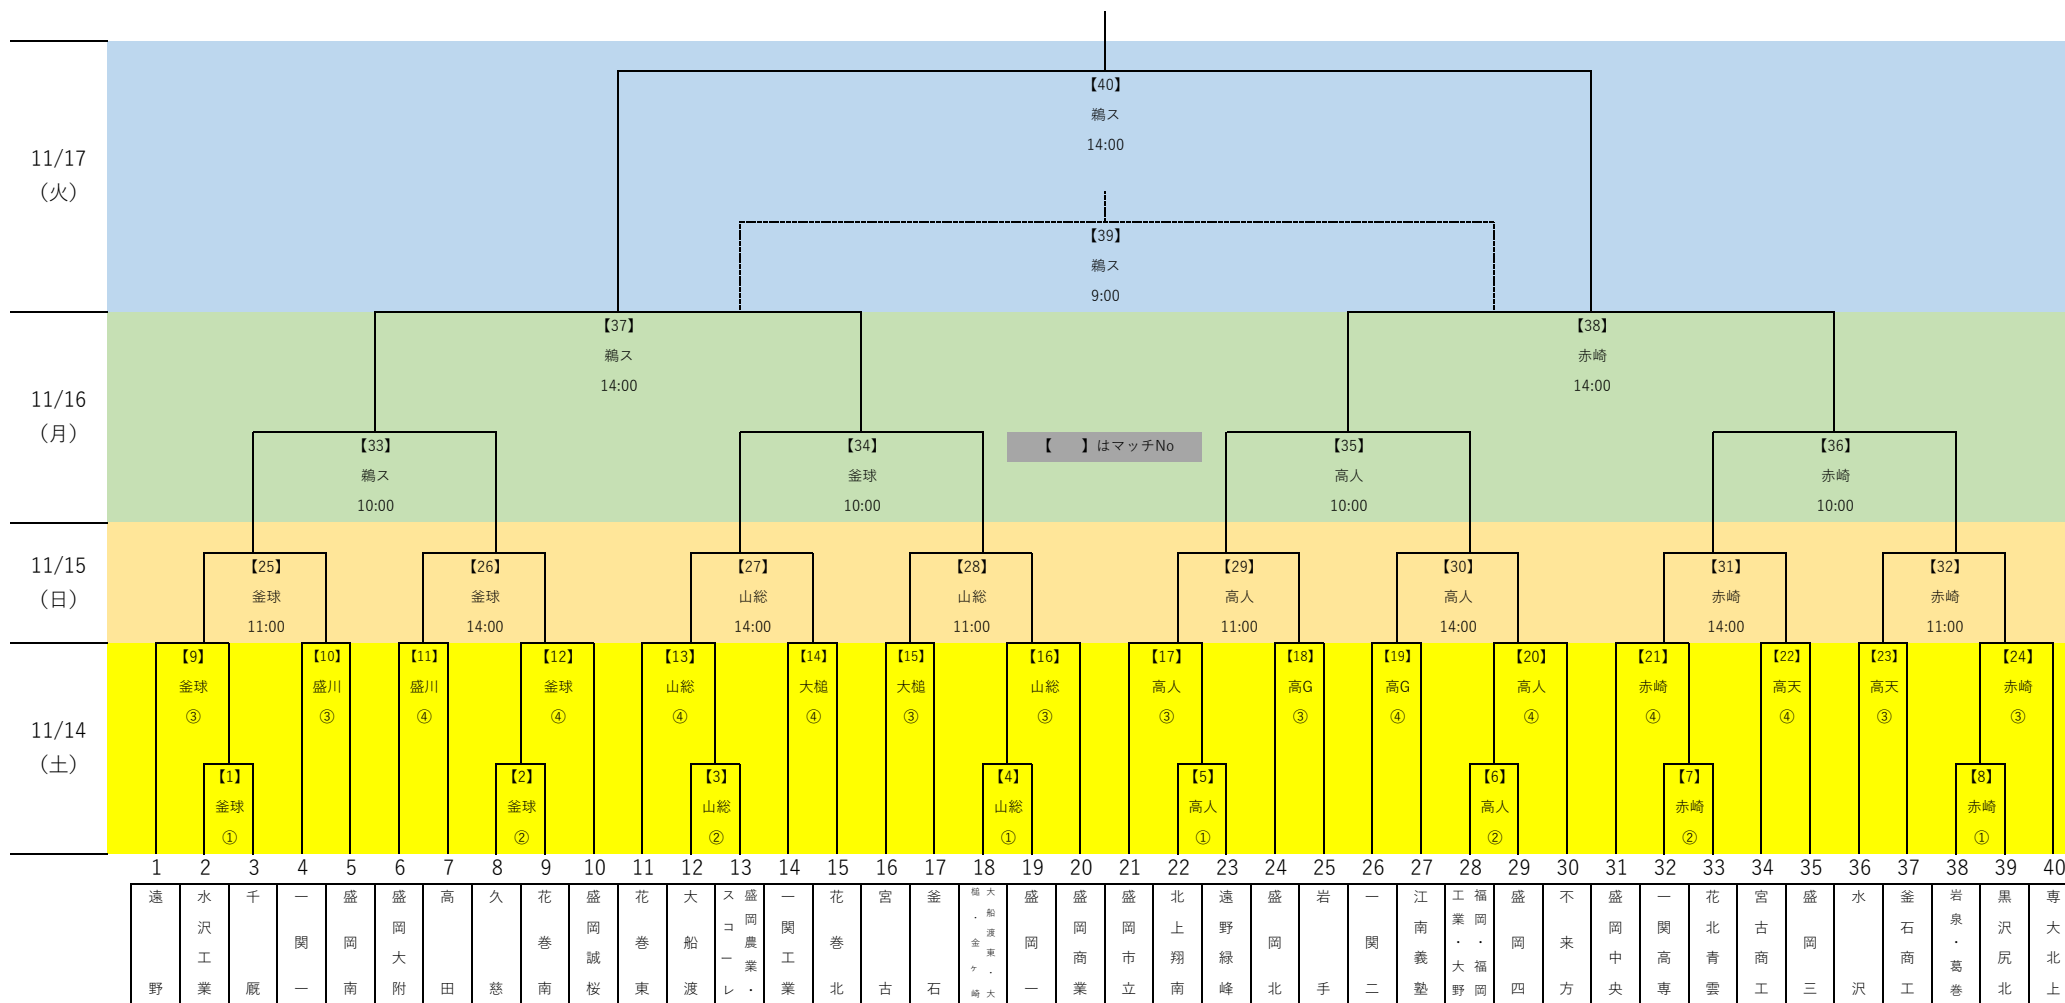

# 第55回岩手県高等学校新人サッカー大会 男子の部 組み合わせ

期日：令和2年11月14日(土)～17日(火)

会場：鶴住居復興スタジアム、釜石市球技場 他

1試合目	9:15～10:35
2試合目	11:00～12:20
3試合目	12:45～14:05
4試合目	14:30～15:50

鶴ス	鶴住居復興スタジアム	釜球	釜石市球技場
山総	山田町民総合運動公園サッカー場	大槌	大槌高校グラウンド
赤崎	赤崎グラウンド	盛川	盛川河川敷サッカーラグビー場
高人	高田松原運動公園第一サッカー場	高天	高田松原運動公園第二サッカー場
高G	高田高校グラウンド		