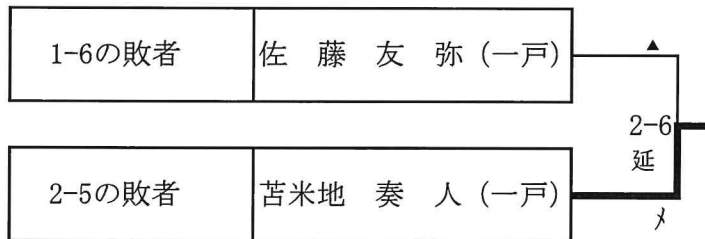

3位決定戦

<第2試合場>

	氏名	学校名	学年	段位
1	蛭名 洸太	岩手県立一戸高等学校	2	二段
2	佐藤 拓海	岩手県立一戸高等学校	2	初段
3	佐藤 友弥	岩手県立一戸高等学校	2	初段
4	苫米地 奏人	岩手県立一戸高等学校	2	初段
5	田山 翔嵐	岩手県立一戸高等学校	1	—
6	西澤 悠空	岩手県立一戸高等学校	1	—
7	山崎 悠翔	盛岡誠桜高等学校	1	1級