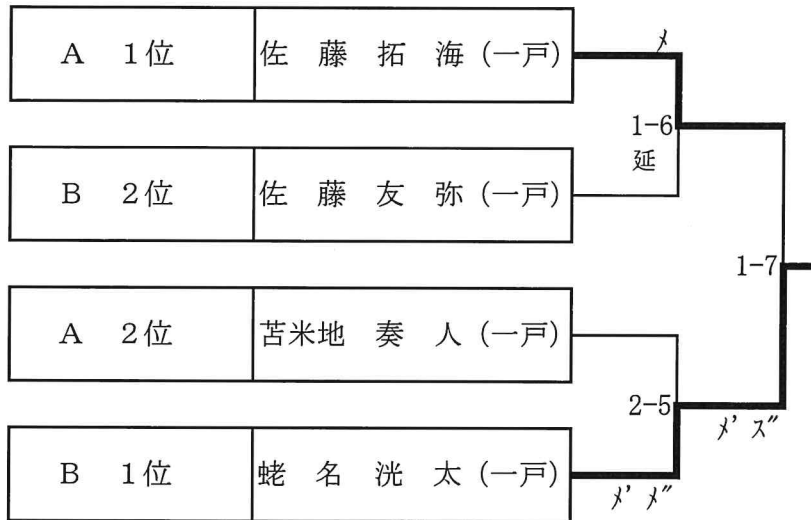

男子個人試合

決勝トーナメント

<第1試合場>