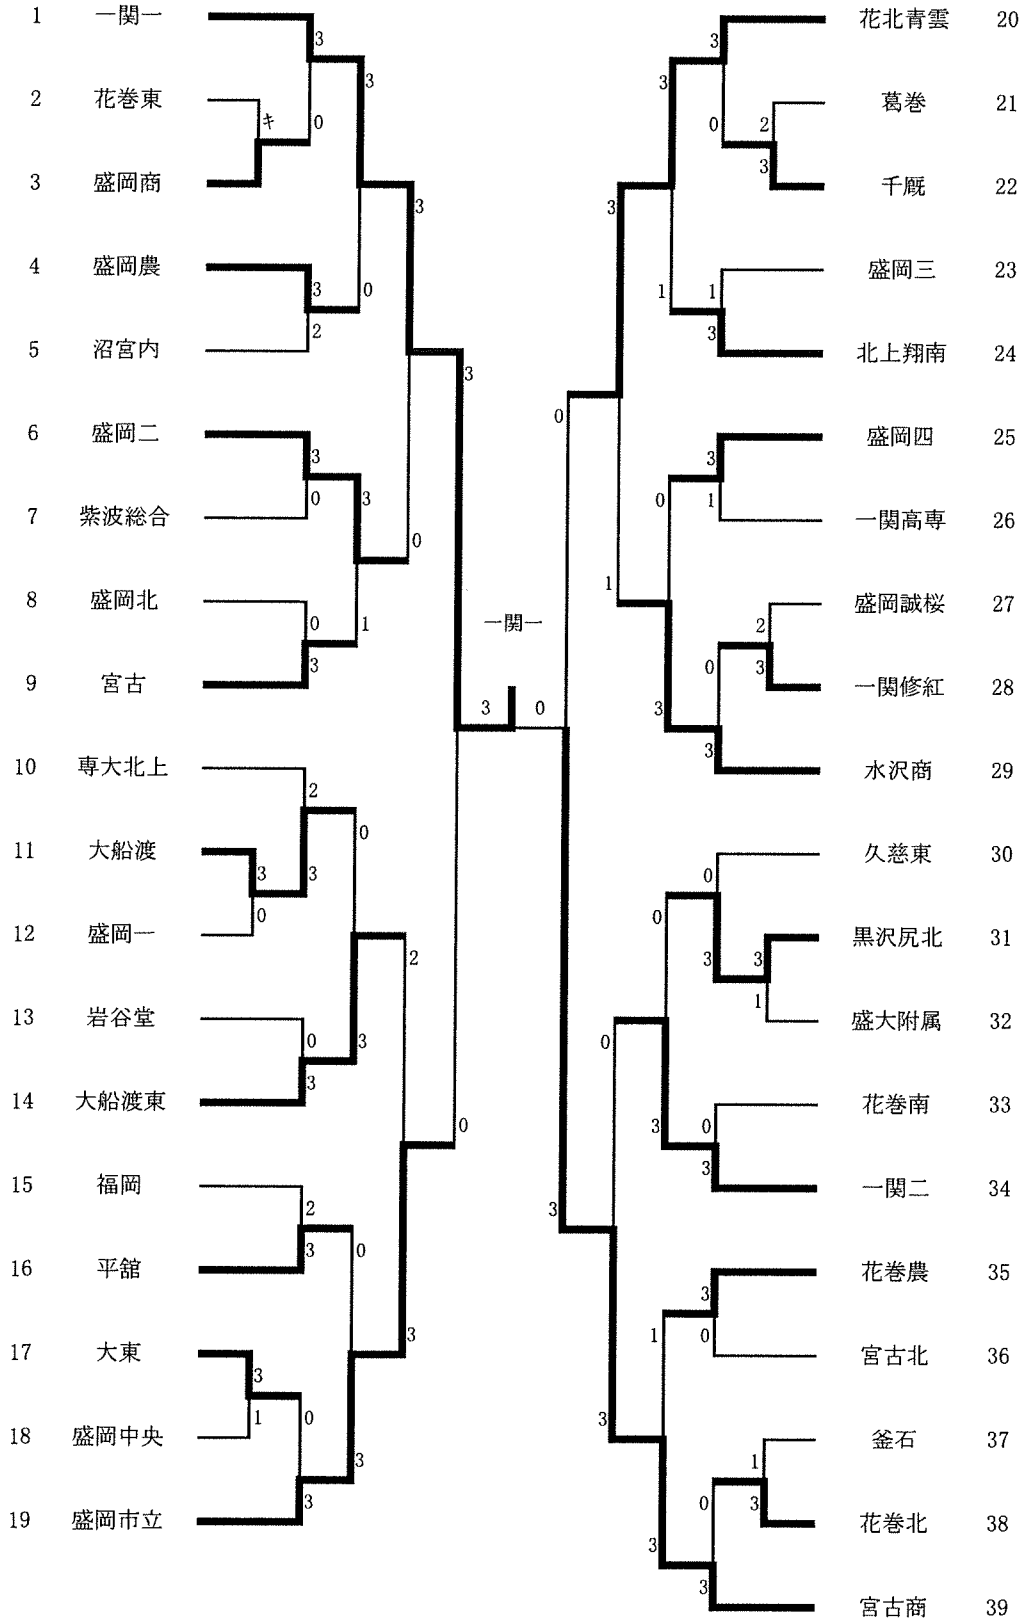

男子ダブルス

1 池田 2・福島 2 (専大北上)	3	中嶋 2・屋敷 1 (専大北上)	23
2 播磨 2・平谷 2 (久慈)	3 0	川崎 2・松田 2 (宮古工)	24
3 幾島 2・遠藤 1 (盛岡誠桜)	1	小松 2・斎藤 1 (大船渡)	25
4 村上 2・佐藤 1 (高田)	0 0	内村 1・及川 1 (一戸)	26
5 漆田 2・青木 2 (福岡工)	3	竹森 2・刀澤 2 (盛岡工)	27
6 川原 1・池端 1 (軽米)	3	玉山 2・笹渡 1 (盛岡市立)	28
7 湊 2・沼崎 1 (宮古工)	3 2	郊城 1・垂柳 1 (久慈工)	29
8 佐々木2・山口 2 (盛岡工)	0	名須川2・中村 2 (盛岡北)	30
9 三浦 2・佐藤航2 (一関工)	0	佐藤 1・新沼 1 (盛岡三)	31
10 金澤 2・玉山 2 (盛岡市立)	3 2	菊池 2・照井 2 (水沢)	32
11 大津 1・長川 1 (専大北上)	3	小島 2・佐藤聖2 (一関工)	33
	池田・福島 (専大北上) 3 2		
12 鈴木 2・川田 2 (盛岡三)	3	小田島2・金澤 2 (花北青雲)	34
13 平野 1・池田 1 (花巻南)	3 0	鈴木 2・小山 1 (一関一)	35
14 安田 2・小原 2 (専大北上)	0	瀬川 2・藤本 2 (盛岡農)	36
15 セツ役2・間澤 2 (大野)	3	金子 2・伊藤 1 (盛岡市立)	37
16 濱 2・山本 2 (盛岡市立)	2 3	菅原 2・佐藤颯2 (一関工)	38
17 藤原 2・小田島1 (一関高専)	0	柳沼 1・櫻田 1 (専大北上)	39
18 芳賀 1・菊池 1 (釜石)	1	細川 2・高橋 1 (盛岡市立)	40
19 板澤 2・幅 1 (盛岡市立)	3 0	稲森 2・一條 2 (軽米)	41
20 柴田 2・堀川 1 (一関工)	3	石川 2・多田 2 (花巻南)	42
21 栗村 1・土橋 1 (葛巻)	1 0	佐藤 1・齊藤 1 (福岡工)	43
22 三浦 1・高橋 1 (専大北上)	3	入江 2・小野寺2 (専大北上)	44

屋敷  
(専大北上)

女子学校対抗

女子ダブルス

1 石川 1・鈴木 1 (一関一)		熊谷 1・中里 1 (一関一)	24
2 後藤 2・加賀 1 (釜石)		岩脇 1・小林 1 (久慈東)	25
3 久保田1・木下 1 (宮古)		槻山 1・渡邊 2 (一関二)	26
4 玉山 2・村松 1 (盛岡二)		井上 1・西田 1 (盛岡市立)	27
5 佐々木2・八重樫2 (花巻農)		石川 2・岡崎 2 (大船渡東)	28
6 千葉 1・中嶋 1 (一関二)		佐々木2・黒澤 2 (花北青雲)	29
7 吉田 2・石山 1 (盛岡市立)		佐々木1・熊谷 1 (宮古)	30
8 丸山 2・大川原1 (葛巻)		高橋 2・畠山 1 (北上翔南)	31
9 今野 1・高松 1 (大船渡)		山井 2・横田 1 (福岡)	32
10 齋藤 1・佐々木1 (盛岡農)		梅澤 2・千葉 2 (盛岡二)	33
11 村上 2・鈴木 2 (大船渡東)	石川・鈴木 (一関一)	菊池 2・伊東 1 (専大北上)	34
12 高橋 2・館澤 2 (盛岡市立)		佐藤 1・高橋 2 (花北青雲)	35
13 工藤 2・菊地 2 (北上翔南)		村井 1・木村 1 (盛岡市立)	36
14 來迎 2・新井谷2 (久慈)		高橋 2・竹花 2 (黒沢尻北)	37
15 立花 2・梅里 2 (盛岡三)		外久保2・細川 2 (盛岡商)	38
16 小野寺2・千葉 2 (一関二)		觸澤 2・皆川 1 (伊保内)	39
17 玉山 1・吉田 2 (花北青雲)		佐々木1・小川 1 (水沢商)	40
18 小岩 2・田中 2 (一関一)		及川 2・千葉 1 (一関一)	41
19 蟹澤 2・福山 2 (盛岡四)		齋藤 2・澤 2 (大船渡)	42
20 坂川 2・成谷 2 (久慈東)		武田 2・藤舘 1 (花巻北)	43
21 及川 1・小野寺1 (前沢)		田中 2・鈴木 2 (盛岡三)	44
22 丹内 2・松浦 2 (沼宮内)		小野寺2・小林 2 (宮古商業)	45
23 佐々木2・小笠原1 (宮古商業)			