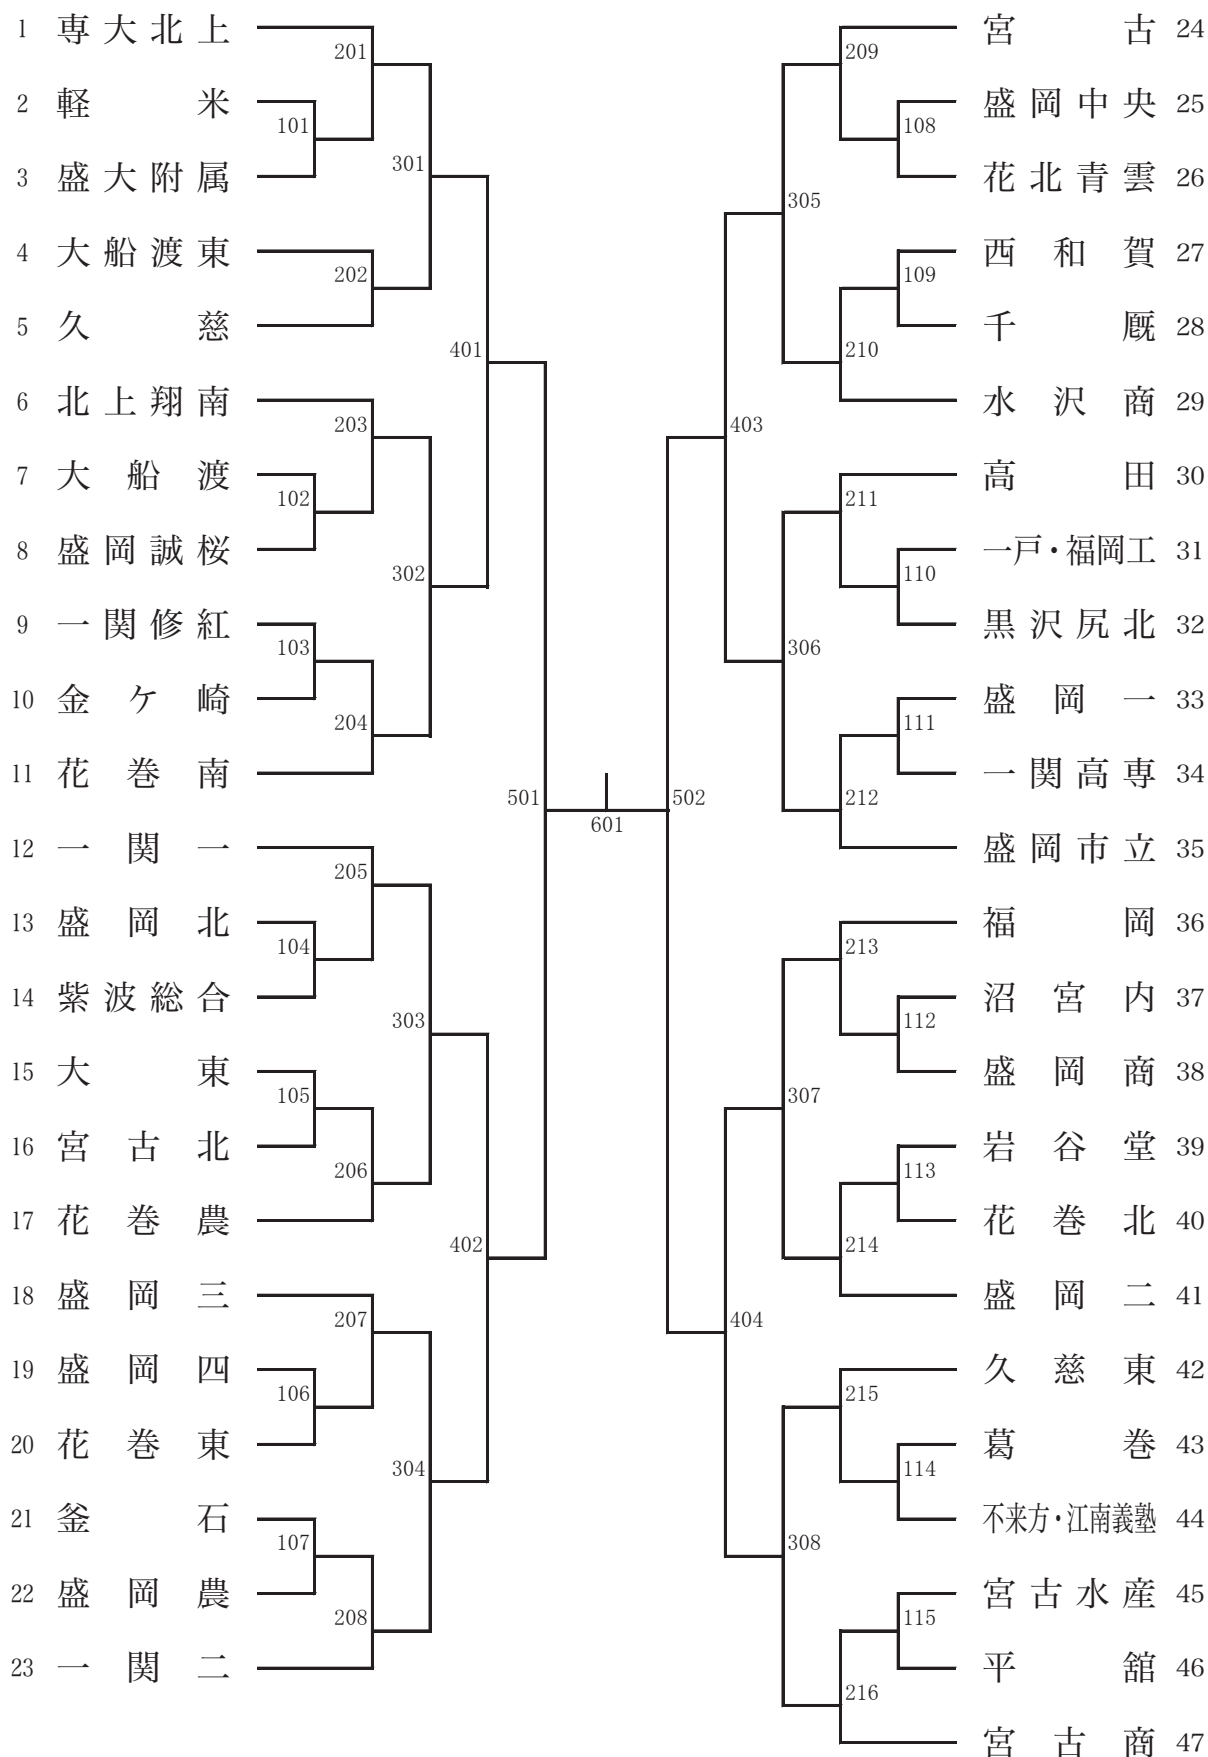

1部男子学校对抗 (M)

1部女子学校对抗 (F)

男子ダブルス (D)

女子ダブルス (d)

2部男子学校対抗（2男）

2部男子シングルス（2S）

2部女子学校対抗（2女）

2部女子シングルス（2G）