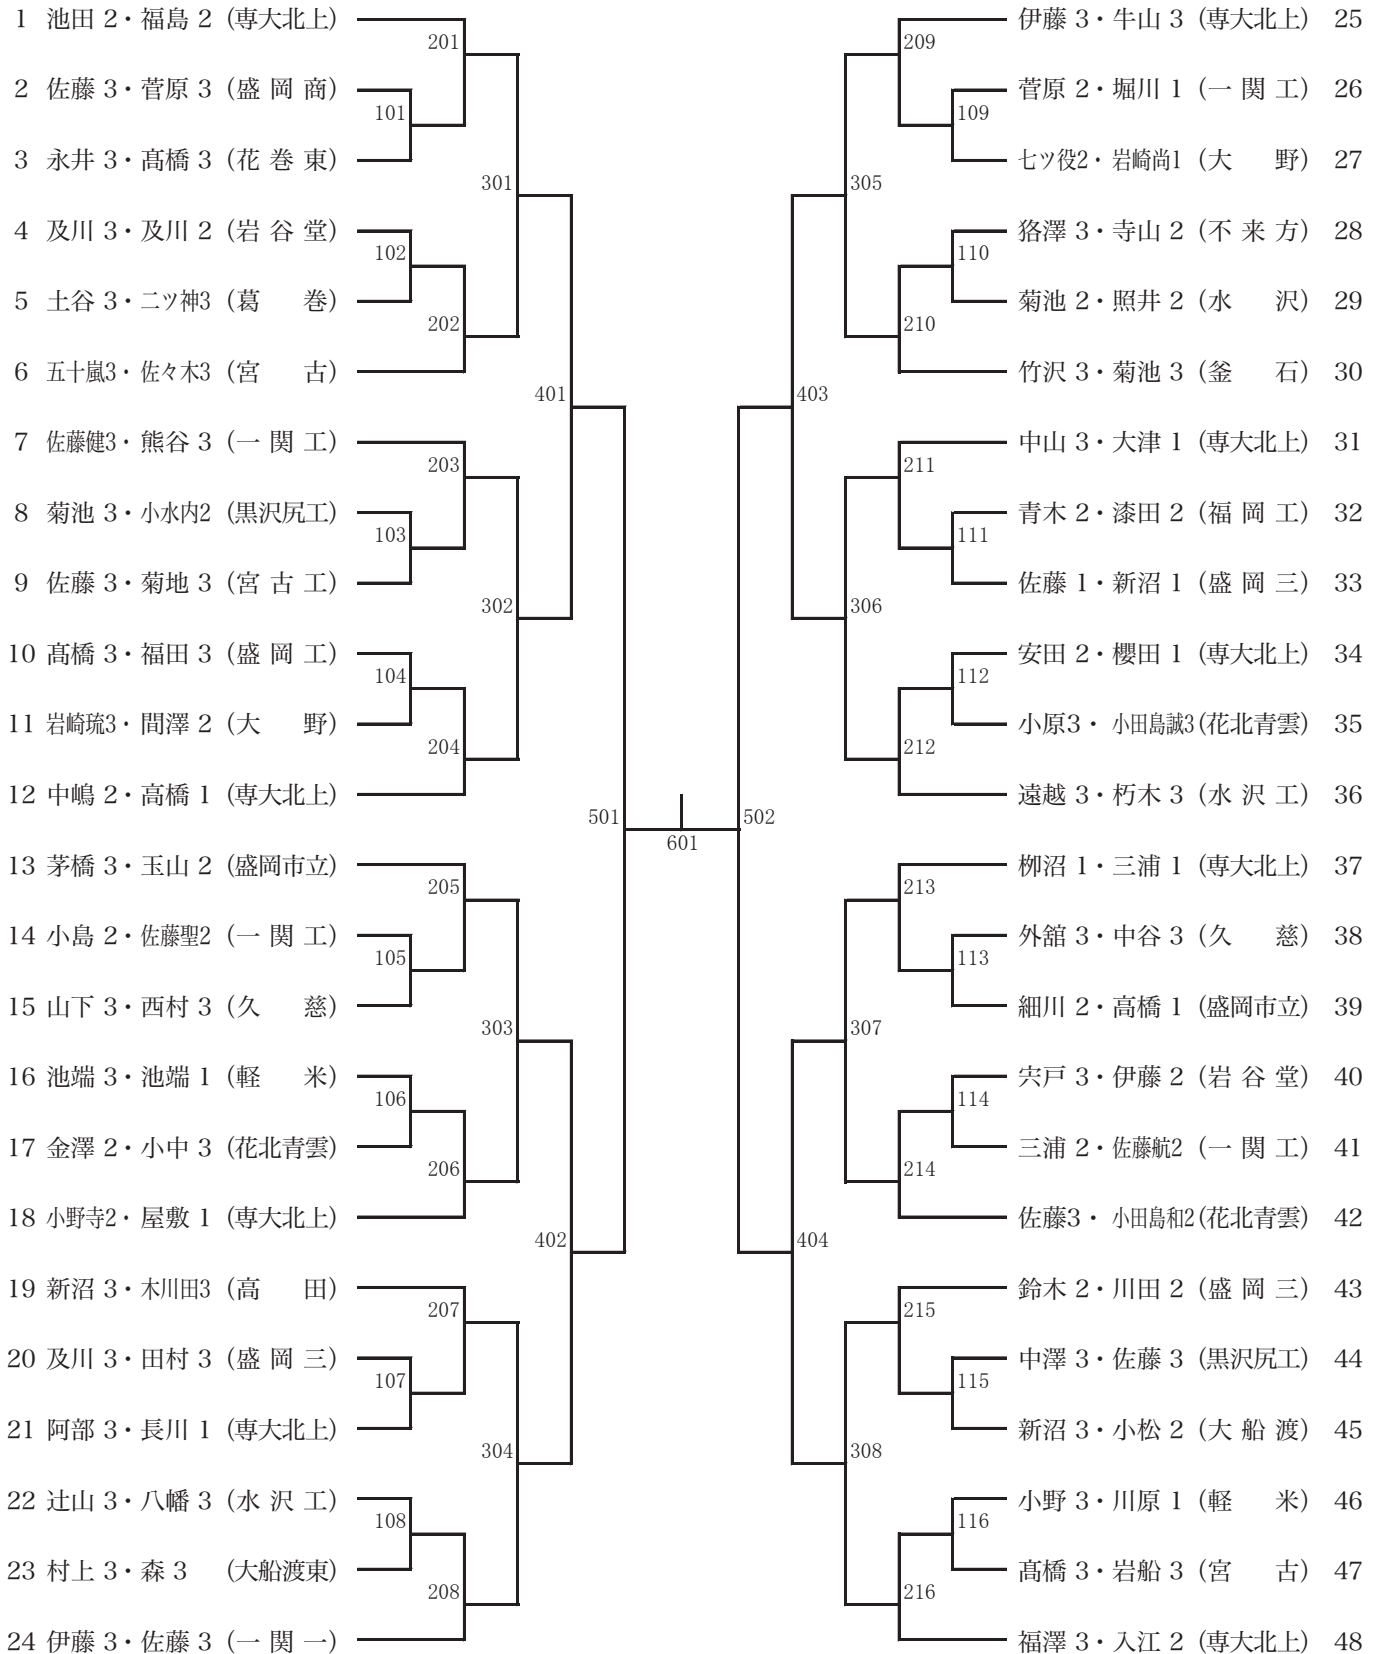

1部男子学校对抗 (M)

1部女子学校对抗 (F)

男子ダブルス (D)

女子ダブルス (d)

2部男子学校対抗（2男）

2部男子シングルス（2S）

2部女子学校対抗（2女）

2部女子シングルス（2G）