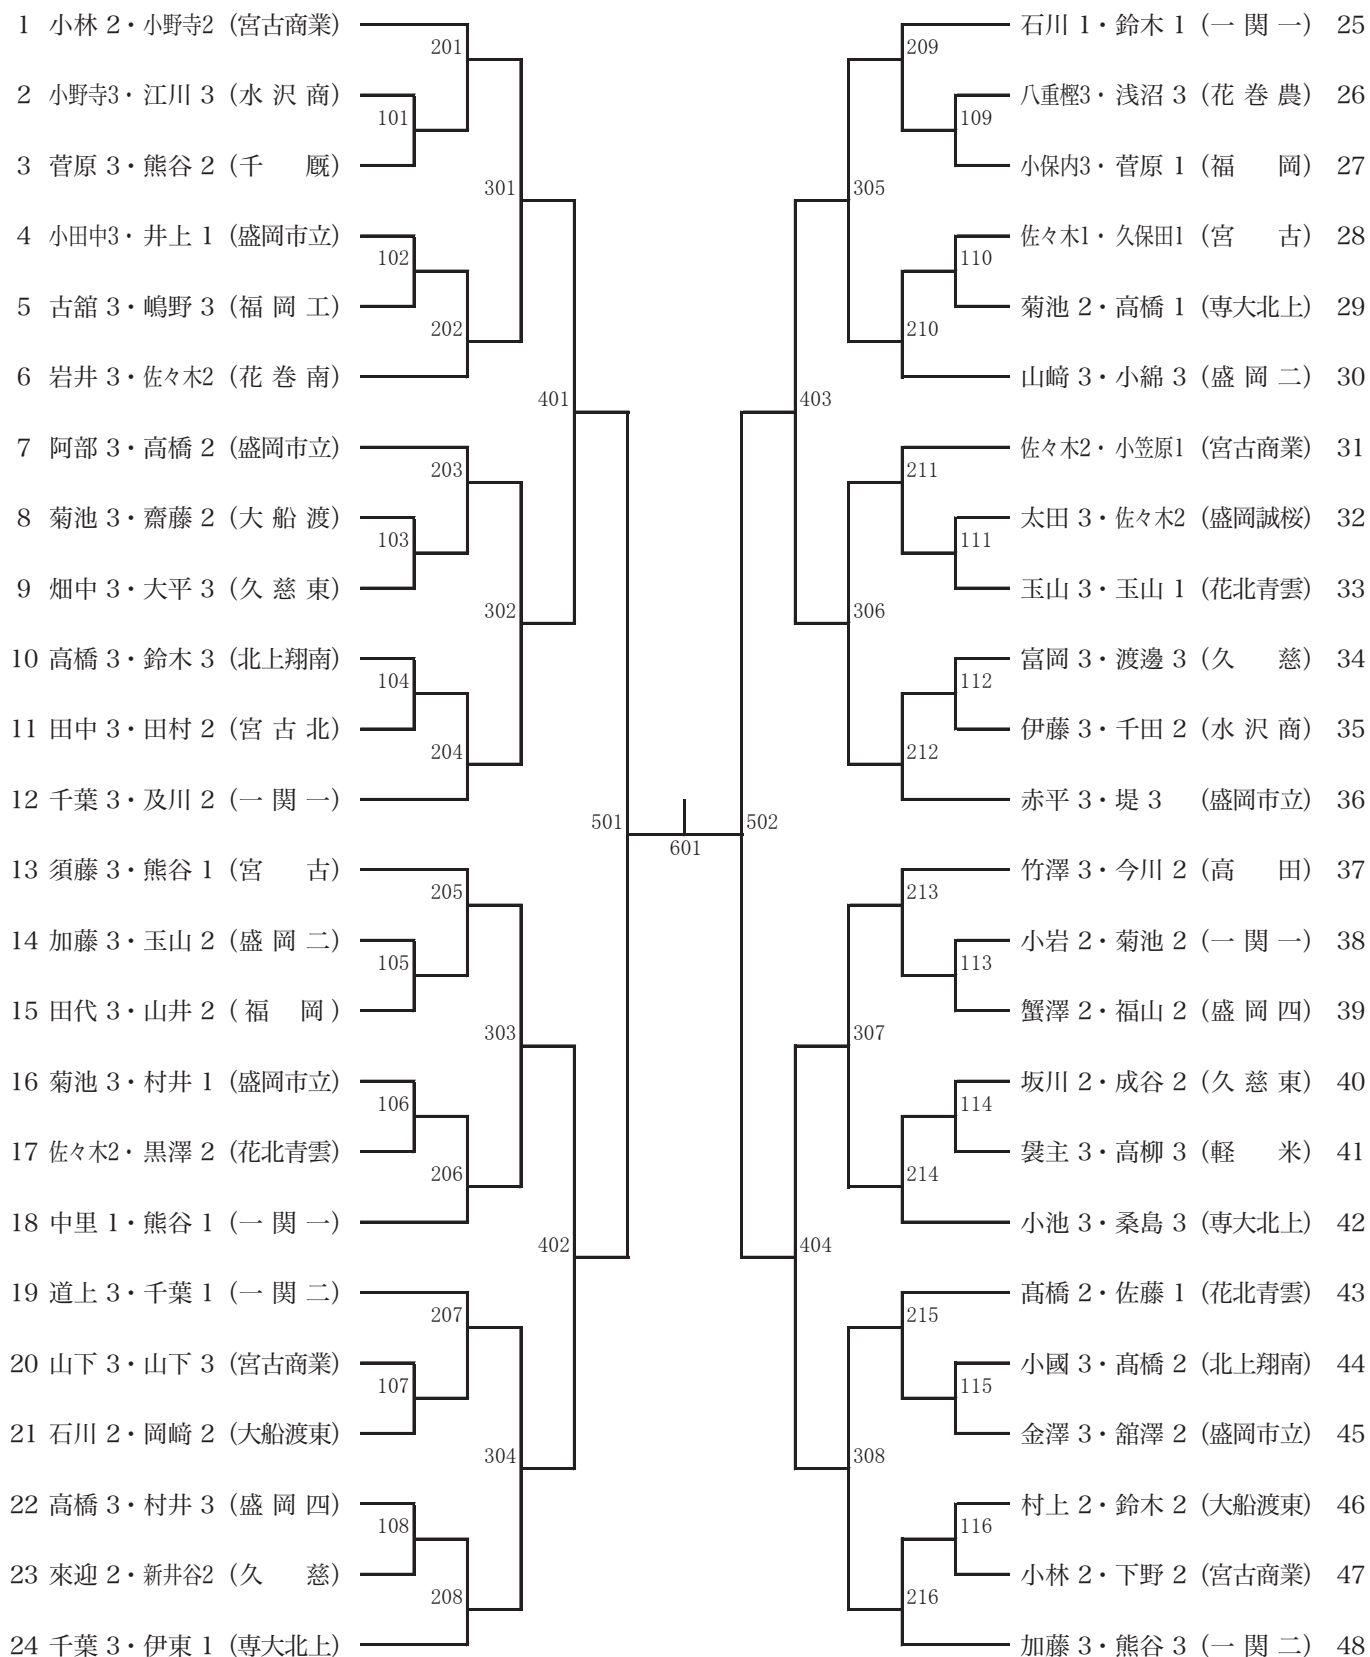

1部男子学校对抗 (M)

1部女子学校对抗 (F)

男子ダブルス (D)

女子ダブルス (d)

2部男子学校対抗（2男）

2部男子シングルス（2S）

2部女子学校対抗（2女）

2部女子シングルス（2G）