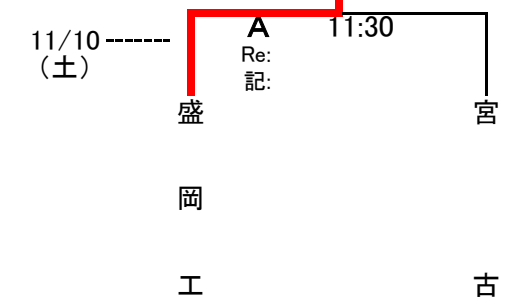

A:3位決定戦

69 (43 / 26 - 0 / 7) 7

B順位決定戦

25分ハーフ