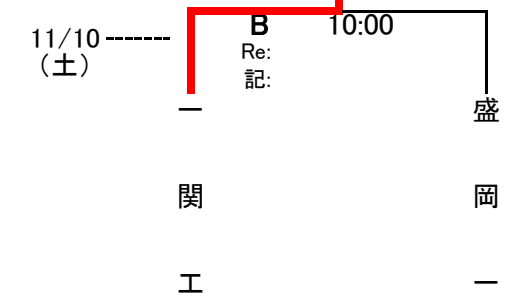

25分ハーフ

36 (24 / 12 - 7 / 0) 7

合同A ... 不来方、盛岡南、花巻東の3校合同
 合同B ... 大船渡東、宮古工の2校合同

A順位決定戦

30分ハーフ

A:5位決定戦

12 (5 / 7 - 26 / 12) 38

A:3位決定戦

69 (43 / 26 - 0 / 7) 7

B順位決定戦

25分ハーフ

B:5位決定戦

86 (43 / 43 - 0 / 7) 7

B:3位決定戦

14 (0 / 14 - 5 / 0) 5

【7人制】