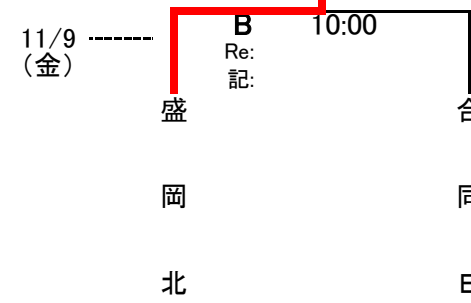

25分ハーフ

36 (24 / 12 - 7 / 0) 7

合同A ... 不来方、盛岡南、花巻東の3校合同
 合同B ... 大船渡東、宮古工の2校合同

A順位決定戦

30分ハーフ

A:5位決定戦

12 (5 / 7 - 26 / 12) 38

A:3位決定戦

69 (43 / 26 - 0 / 7) 7

B順位決定戦

25分ハーフ

B:5位決定戦

86 (43 / 43 - 0 / 7) 7

B:3位決定戦

14 (0 / 14 - 5 / 0) 5

【7人制】