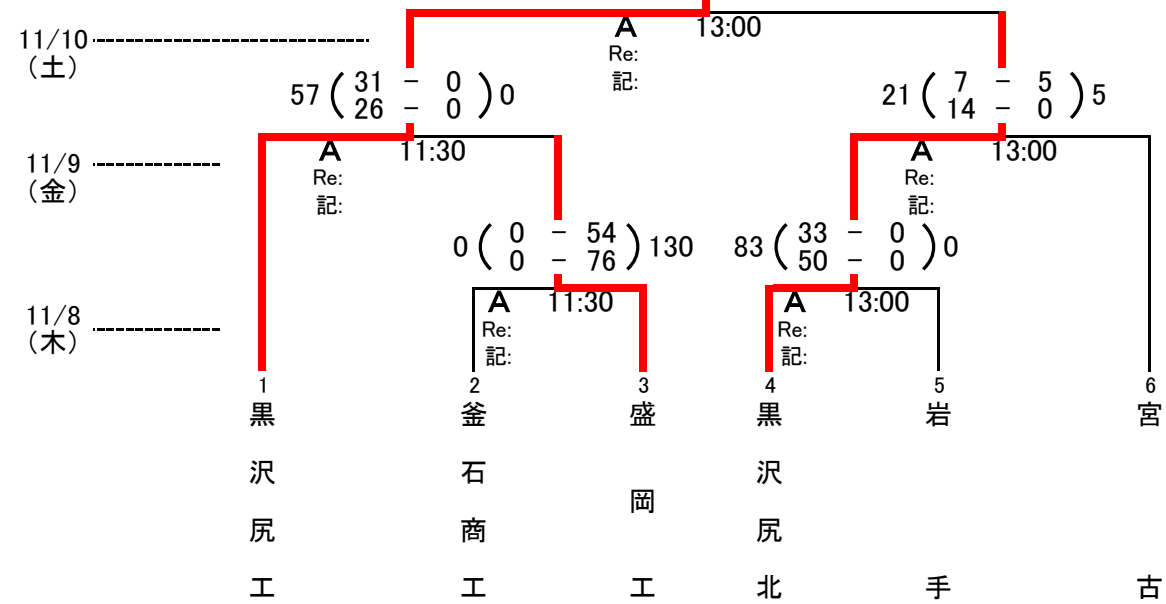

平成30年度岩手県高等学校新人大会 ラグビーフットボール競技組み合わせ

平成30年11月8日～10日
宮古市老木公園グランド

【15人制】

Aブロック

30分ハーフ

優勝: 黒沢尻工業 (3年連続20回目)

15 (0 / 15 - 0 / 7) 7

Bブロック

25分ハーフ

36 (24 / 12 - 7 / 0) 7

合同A ... 不来方、盛岡南、花巻東の3校合同
 合同B ... 大船渡東、宮古工の2校合同

A順位決定戦

30分ハーフ

A:5位決定戦

12 (5 / 7 - 26 / 12) 38

A:3位決定戦