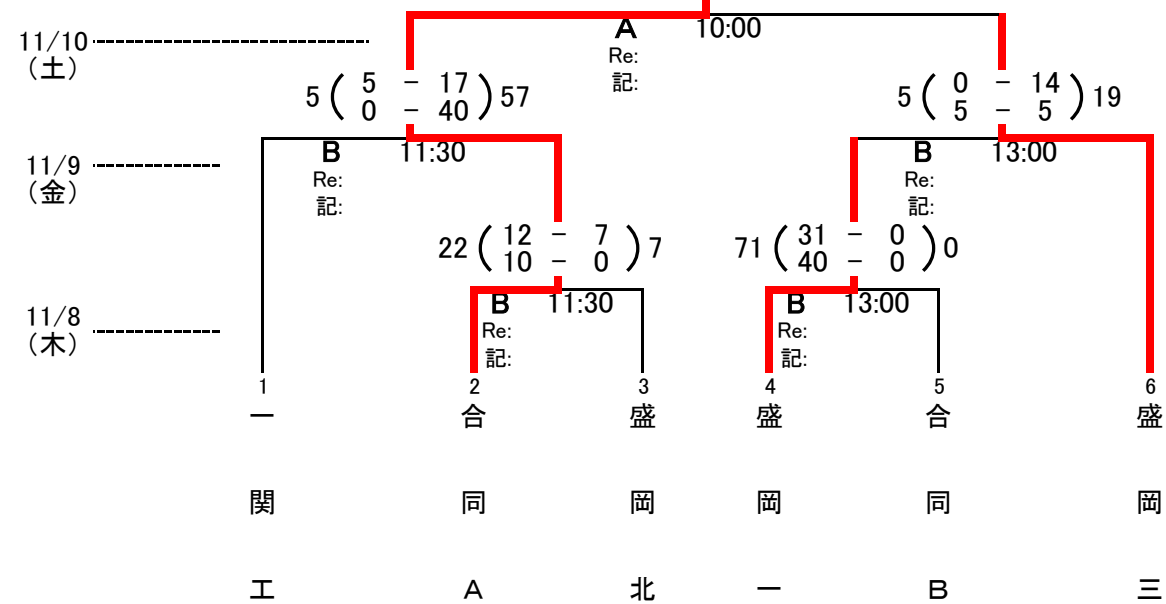

平成30年度岩手県高等学校新人大会 ラグビーフットボール競技組み合わせ

平成30年11月8日～10日
宮古市老木公園グランド

【15人制】

Aブロック

30分ハーフ

優勝: 黒沢尻工業 (3年連続20回目)

15 (0 / 15 - 0 / 7) 7

Bブロック

25分ハーフ

36 (24 / 12 - 7 / 0) 7

合同A ... 不来方、盛岡南、花巻東の3校合同
 合同B ... 大船渡東、宮古工の2校合同

A順位決定戦

30分ハーフ

A:5位決定戦

12 (5 / 7 - 26 / 12) 38

A:3位決定戦