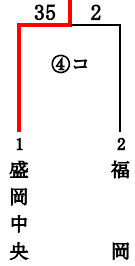

第65回岩手県高等学校新人大会ソフトボール競技組み合わせ

(男子)

優勝(5年連続5回目)
盛岡中央高等学校

期 日 10月13日(土)
10月14日(日)
10月15日(月)
会 場 唐梅館総合公園グラウンド

(女子)

優勝
(3年連続8回目)
花巻東高等学校