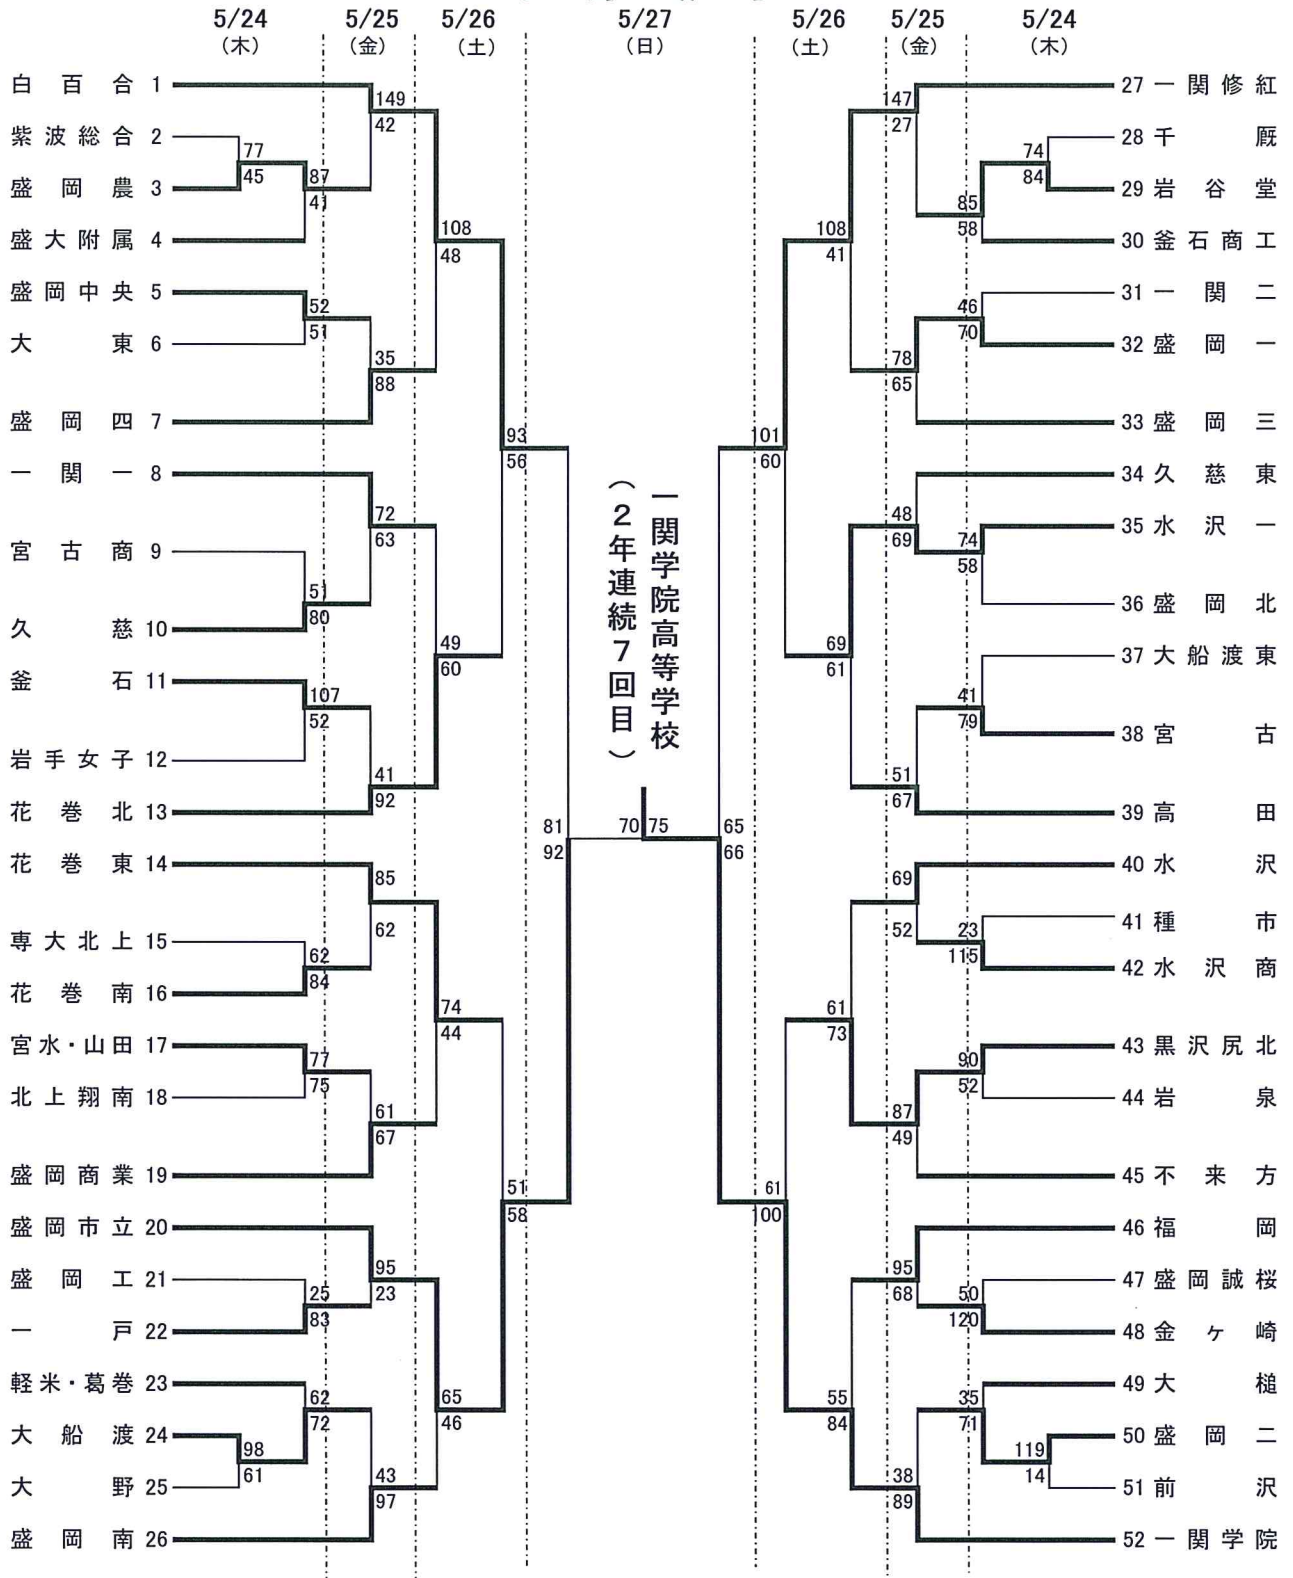

# 第70回岩手県高等学校総合体育大会バスケットボール競技 1部女子

A・B・C・D	奥州市総合体育館
E・F	江刺中央体育館
G・H	江刺西体育館
I・J・K	北上総合体育館

## 男子決勝

1	杜	陵	0	$\left[ \begin{array}{c} - \\ - \\ - \\ - \end{array} \right]$	0
---	---	---	---	--	---

優勝 杜陵高等学校（10年連続33回目）  
出場校 1校のみ