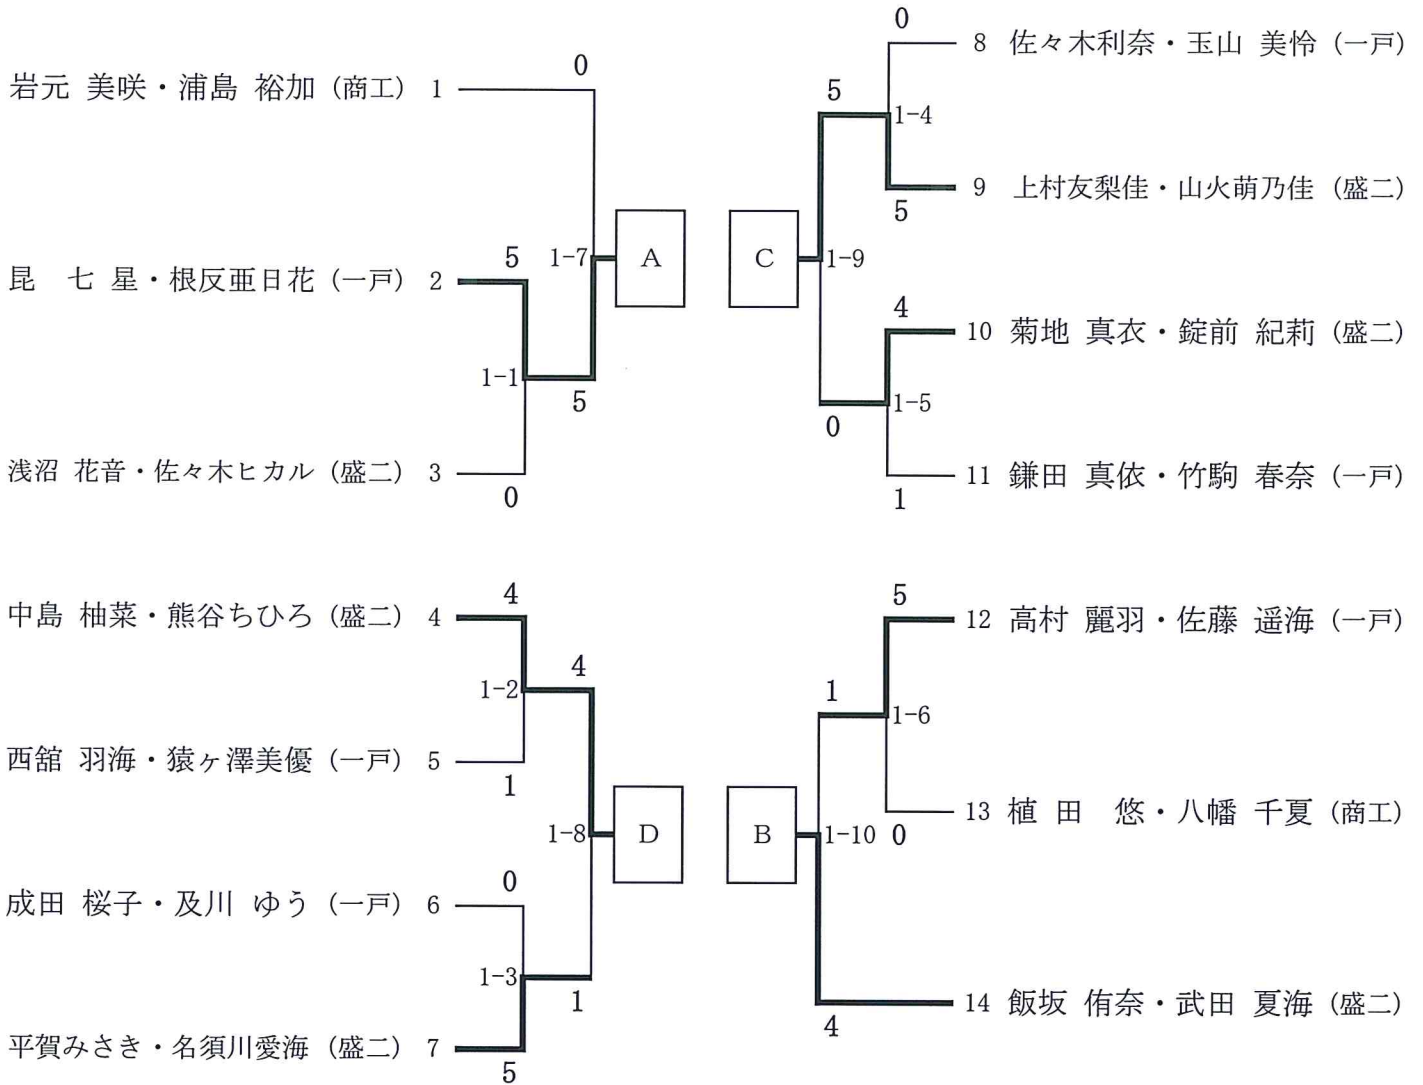

演 技 競 技

決勝リーグ

	A 昆・根反	B 飯坂・武田	C 上村・山火	D 中島・熊谷	勝数	取得本数	順位
A 昆七星・根反亜日花	\	△0	△1	○4	1	5	3
B 飯坂侑奈・武田夏海	○5	\	△2	○5	2	12	2
C 上村友梨佳・山火萌乃佳	○4	○3	\	○5	3	12	1
D 中島柚菜・熊谷ちひろ	△1	△0	△0	\	0	1	4

試合順序

- ① A-D   ② B-C   ③ A-C
  ④ B-D   ⑤ C-D   ⑥ A-B

1. 第1位   上 村 友 梨 佳 ・ 山 火 萌 乃 佳   (盛二)
   第2位   飯 坂 侑 奈 ・ 武 田 夏 海   (盛二)
   第3位   昆   七 星 ・ 根 反 亜 日 花   (一戸)