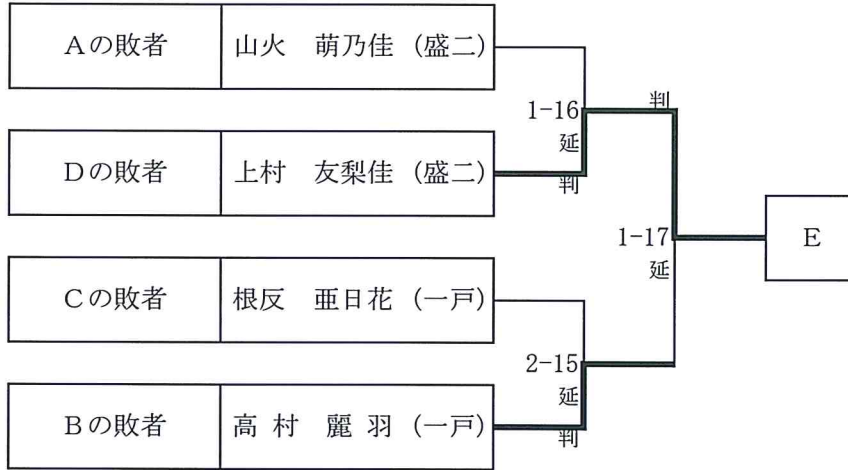

	先鋒	次鋒	中堅	副将	大将	取得本数 /勝者数	代表戦	勝敗
釜石商工	熊谷	八幡	植田	浦島	岩元	$\frac{0}{0}$		×
	/		/					
盛岡第二	\times 一本勝	/		/		$\frac{1}{1}$		○
	飯坂	熊谷	菊地	上村	武田			

個人試合

個人試合

敗者復活戦

<第1試合場>

決勝リーグ

<第1試合場>

	A 浦島 裕加	B 武田 夏海	C 飯坂 侑奈	D 熊谷 ちひろ	E 上村 友梨佳	勝数	取得本数	順位
A 浦島 裕加		判	判	ス'ス"	判	4	5	1
B 武田 夏海	△		判	判	判	3	3	2
C 飯坂 侑奈	△	△		コ'一本勝	判	2	2	3
D 熊谷 ちひろ	△	△	△		判	1	1	4
E 上村 友梨佳	△	△	△	△		0	0	5
負数	0	1	2	3	4			
失本数	0	1	2	4	4			