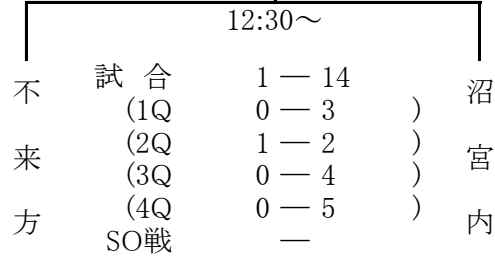

男子組合せ

○男子決勝 沼宮内

学 校 名	不 来 方	
引率責任者	早 川 真	
監 督	岩 舘 直 也	
背 番 号	ポジション	氏 名
1	GK	佐々木 陸聖
2	DF	田中天 夢
3	DF	近藤 諒太
4	DF	朝野 大樹
5	DF	田原 篤
6	MF	外山 亜都夢
7	MF	上里 啓太
8	MF	新村 舶
9	FW	蛭名 悠太
10	FW	金子 陽斗
11	FW	本間 聖康
12	FW	小谷 竜也
13	FW	井上 肇規
14		
15		
16		
17		
18		