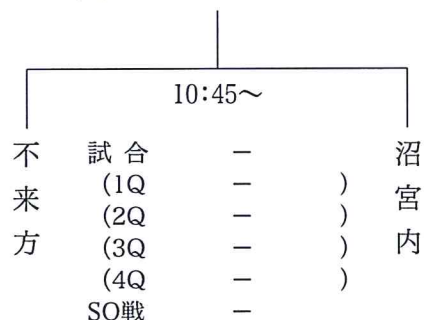

# 女子組合せ

○女子決勝

学 校 名		不 来 方	
引率責任者		早 川 真	
監 督		岩 館 直 也	
背 番 号	ポジション	氏 名	
1	GK	佐々木 音 乃	
2	DF	田 中 千 笑	
3	DF	千 田 惟	
4	DF	高 橋 あゆみ	
5	DF	山 崎 文 音	
6	DF	片子澤 千 尋	
7	MF	山 田 瑠 夏	
8	MF	鈴 木 凜	
9	MF	遠 藤 妃 羅	
10	MF	三 上 舞 子	
11	FW	遠 藤 風 蘭	
12	FW	平 賀 真 咲	
13	FW	高 橋 梨 香	
14	FW	佐々木 夏 鈴	
15	FW	村 上 奈由季	
16	FW	吉 田 絢 音	
17	FW	小 森 優 依	
18			