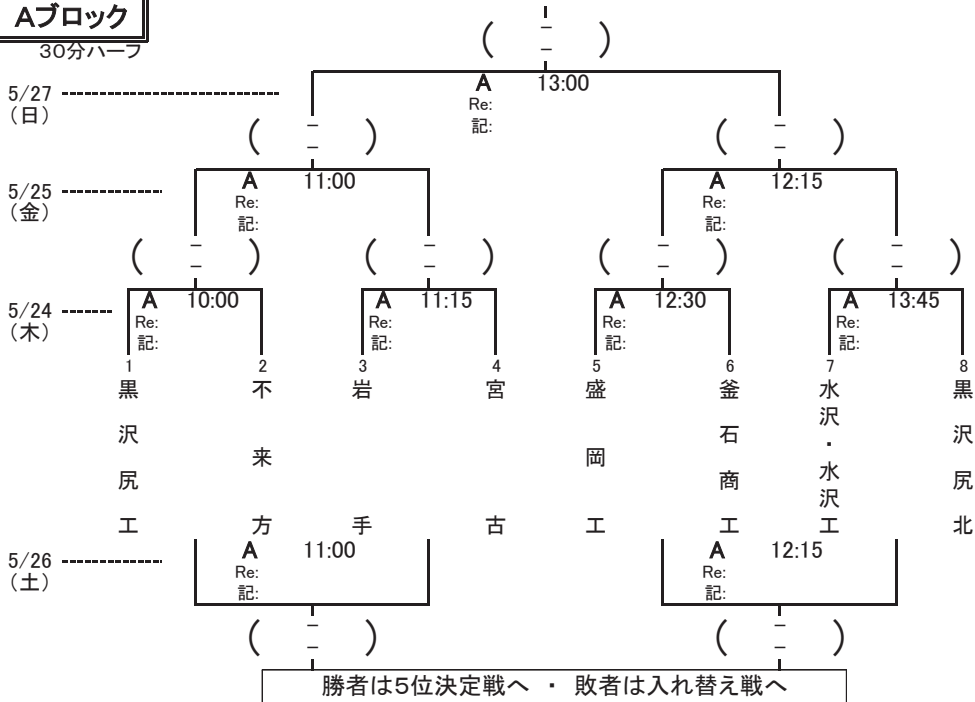

平成30年度 第70回岩手県高等学校総合体育大会 ラグビーフットボール競技組み合わせ

平成30年5月24日～27日
八幡平市ラグビー場

【15人制】

Aブロック

30分ハーフ

A順位決定戦

30分ハーフ

A:5位決定戦

A:3位決定戦

入れ替え戦

25分ハーフ

AB入替戦①

AB入替戦②

Bブロック
25分ハーフ

B順位決定戦
25分ハーフ

B:5位決定戦