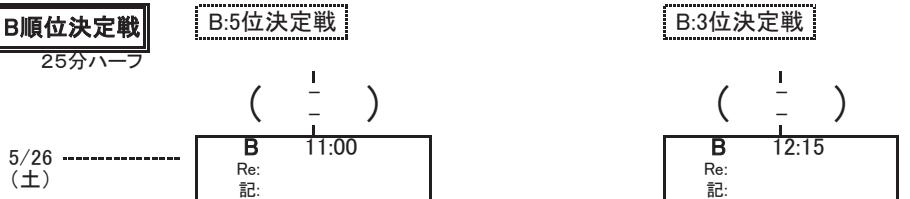

A:3位決定戦

入れ替え戦

25分ハーフ

AB入替戦①

AB入替戦②

Bブロック
25分ハーフ

B順位決定戦
25分ハーフ

B:5位決定戦