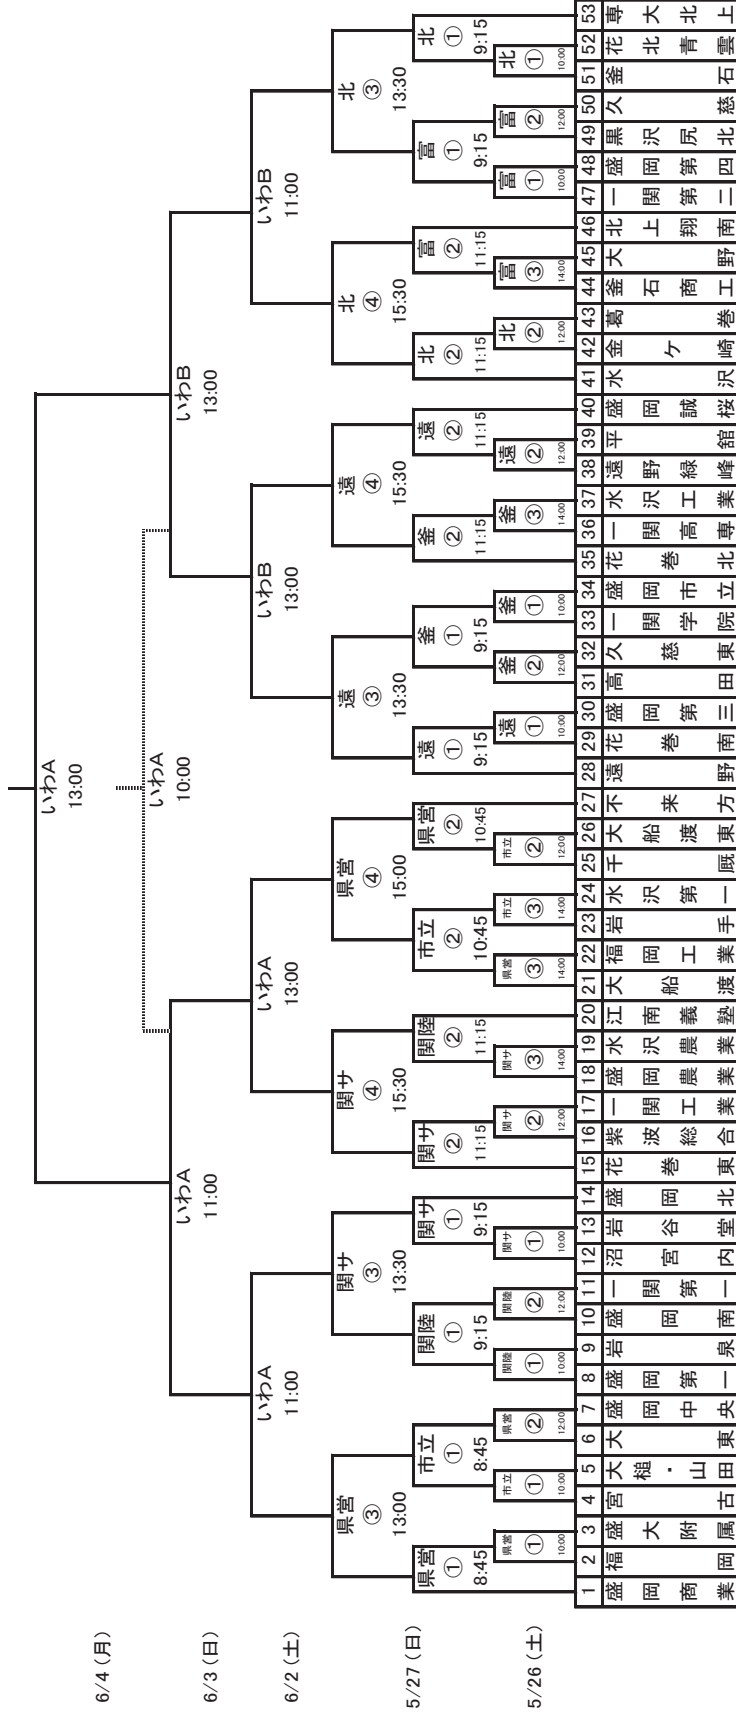

平成30年度 第70回岩手県高等学校総合体育大会トナーメント

【期日】平成30年5月26～27日、6月2～4日

【会場】いわぎんスタジアム(盛岡南公園球技場)ほか

使用会場

い	いわぎんスタジアム(盛岡南公園球技場)
い	県営運動公園サッカー・ラグビー場第1グラウンド
市	盛岡市立
北	北上総合運動公園第2運動場
富	富士大学
関サ	一関サッカー・ラグビー場
関陸	一関市陸上競技場
遠	遠野市国体記念公園サッカー場
釜	釜石市球技場

H30岩手県高総体(男子)

大会情報・速報はこちら

<http://gn-c.net/9655>

第70回 岩手県高等学校総合体育大会サッカー競技(女子) 組合せ表

日時:平成30年6月2日～6月4日

場所:岩手県フットボールセンター・いわぎんスタジアム(盛岡南公園球技場)

<女子の部>