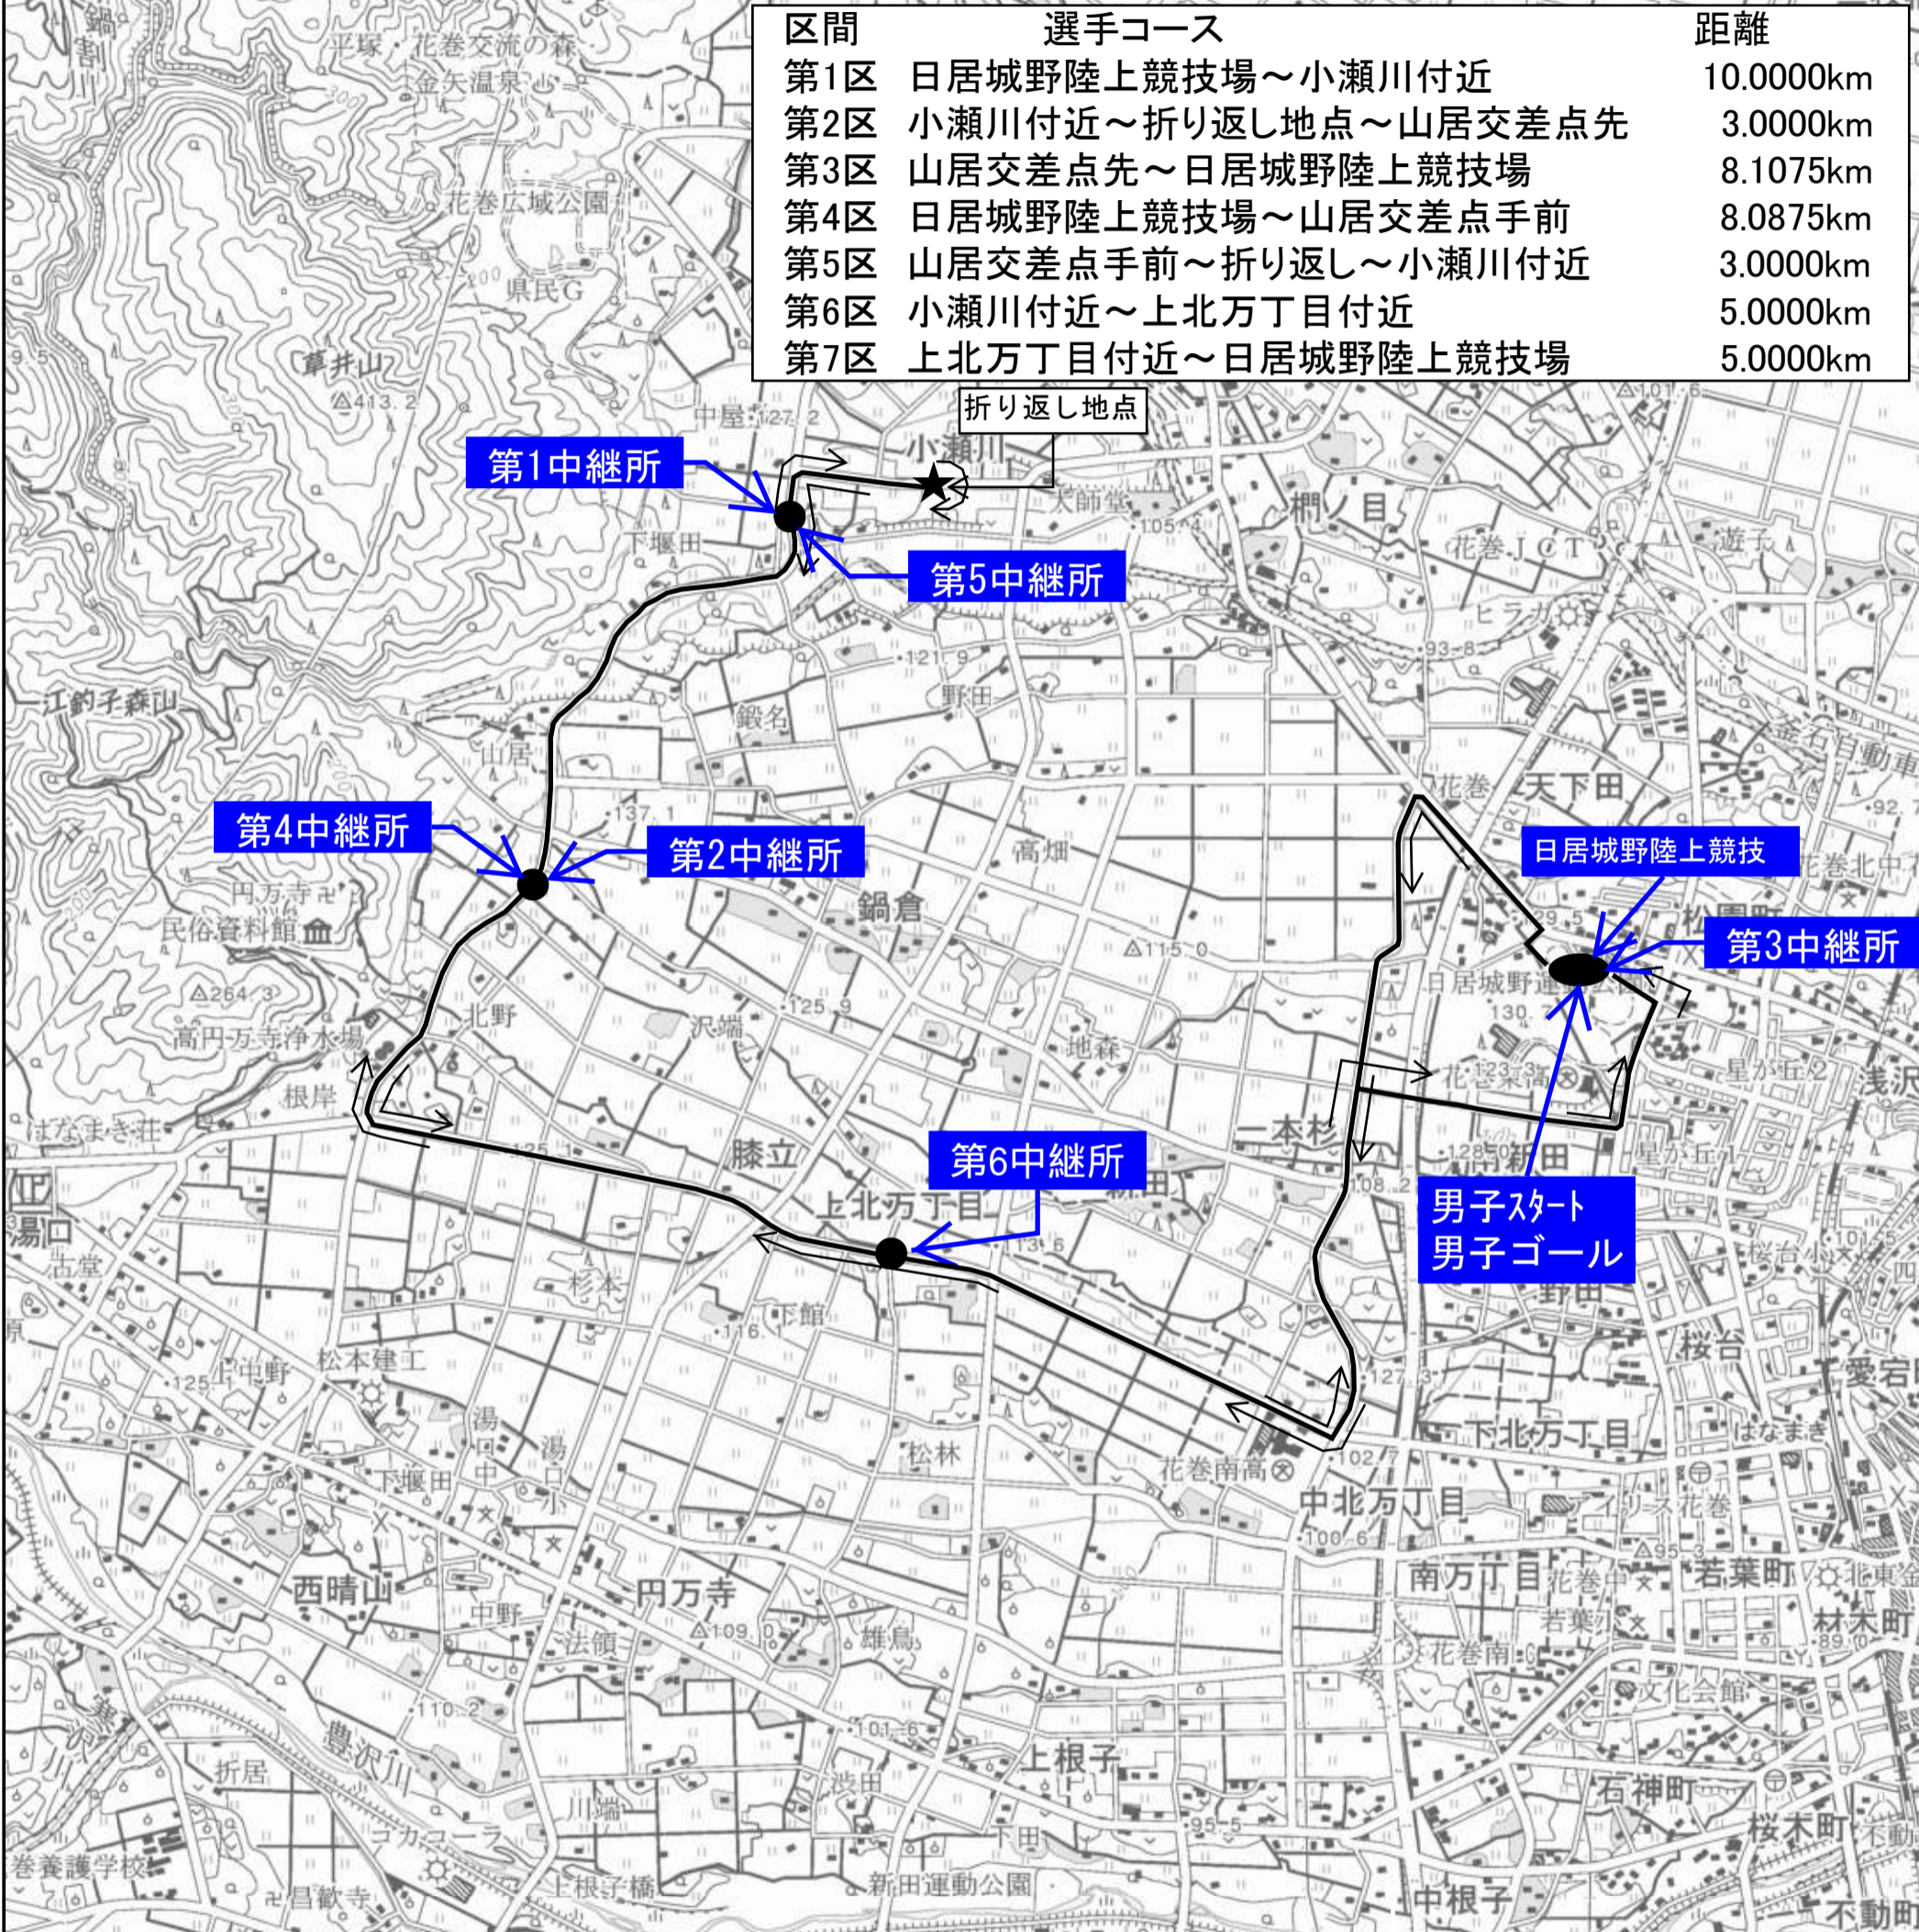

全国高等学校駅伝競走大会岩手県予選会

コース概要図

(イーハトーブ花巻ハーフマラソンコース2往復)

42.195km(日本陸連公認コース)

区間	選手コース	距離
第1区	日居城野陸上競技場～小瀬川付近	10.0000km
第2区	小瀬川付近～折り返し地点～山居交差点先	3.0000km
第3区	山居交差点先～日居城野陸上競技場	8.1075km
第4区	日居城野陸上競技場～山居交差点手前	8.0875km
第5区	山居交差点手前～折り返し～小瀬川付近	3.0000km
第6区	小瀬川付近～上北万丁目付近	5.0000km
第7区	上北万丁目付近～日居城野陸上競技場	5.0000km

高さ(m)

イーハトーブ花巻ハーフマラソンコース高低図