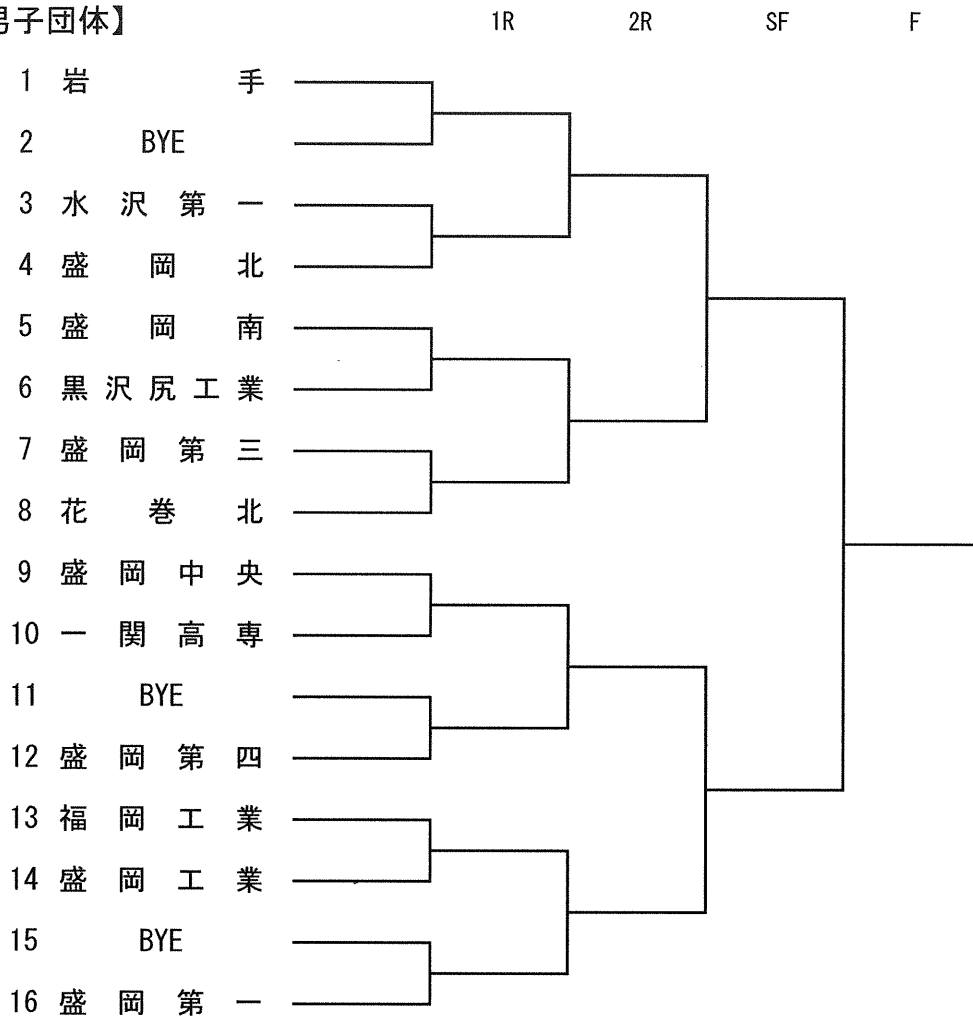

第69回岩手県高等学校総合体育大会テニス競技

【男子団体】