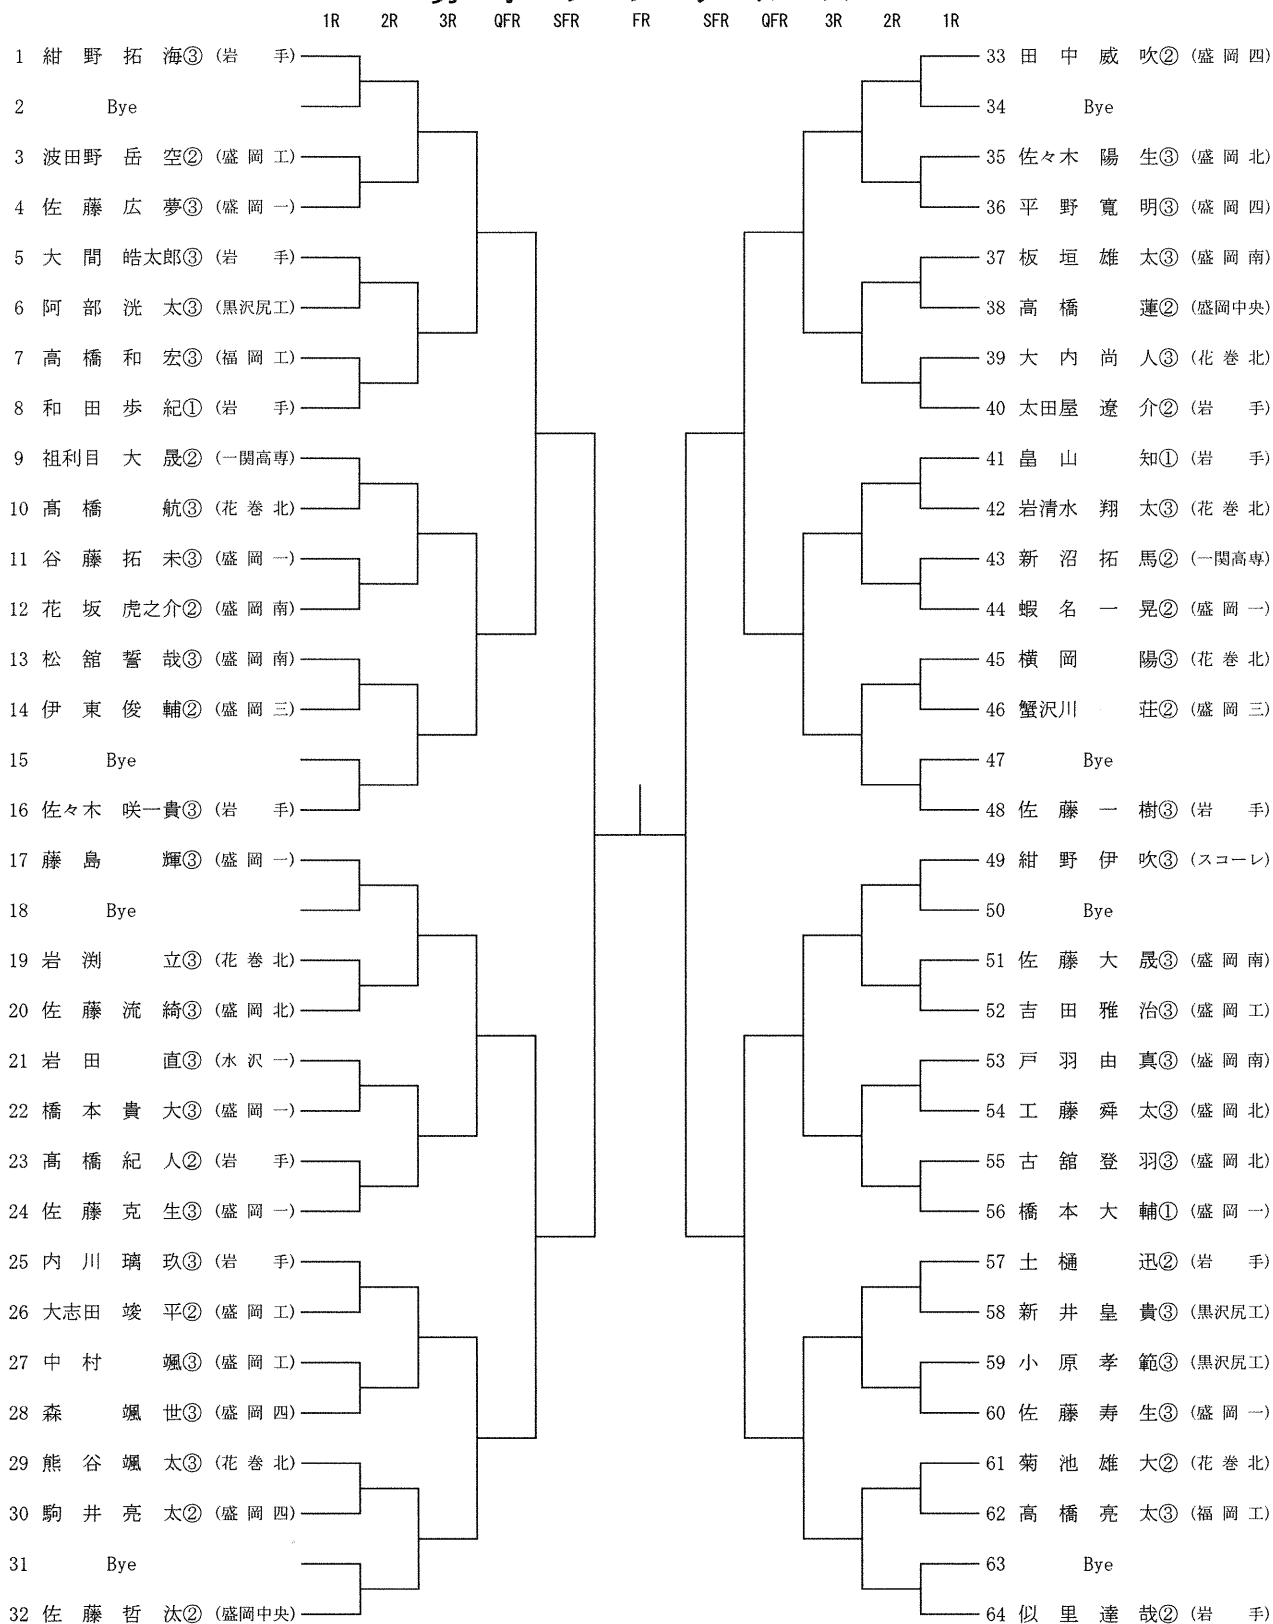

男子シングルス

ラッキールーザー

- 1 小原裕也③(黒沢尻工)
- 2 平澤健太郎②(盛岡一)
- 3 佐々木勇歩③(盛岡四)

第二代表決定トーナメント