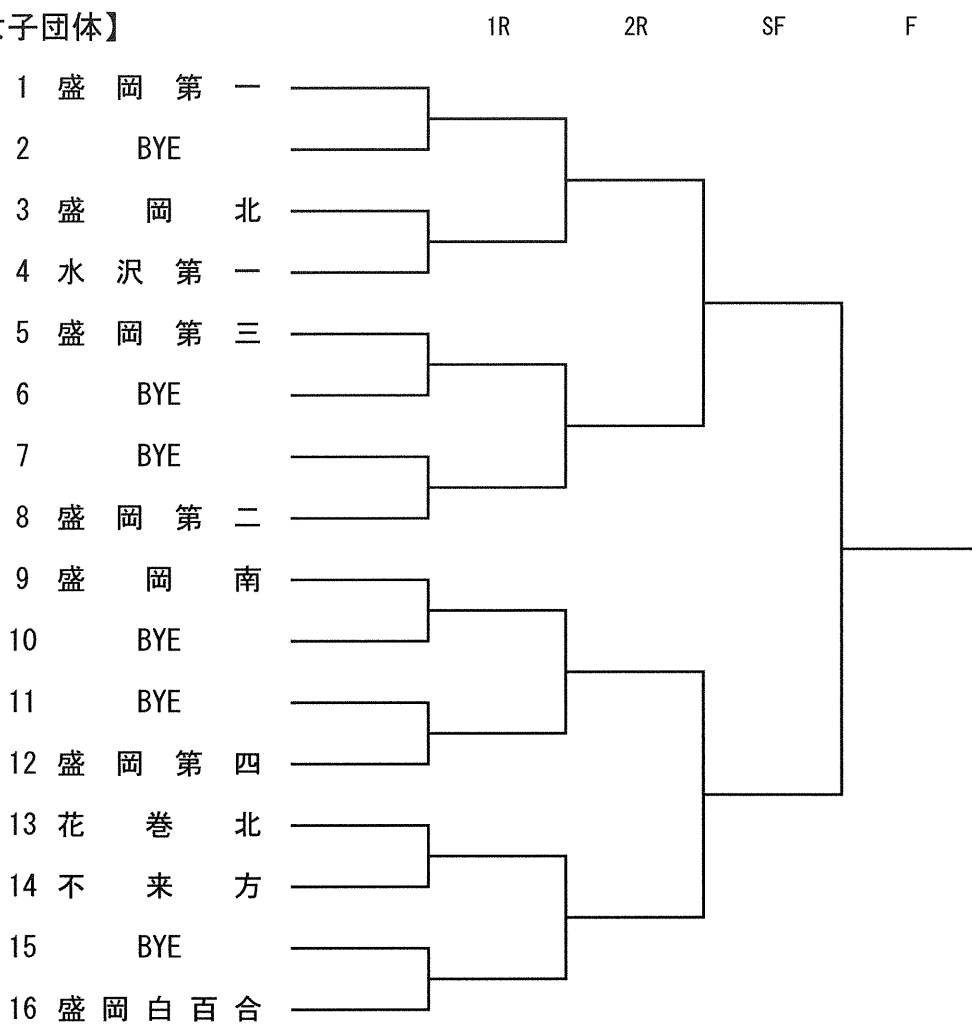

第69回岩手県高等学校総合体育大会テニス競技

【女子団体】

[3位決定戦]