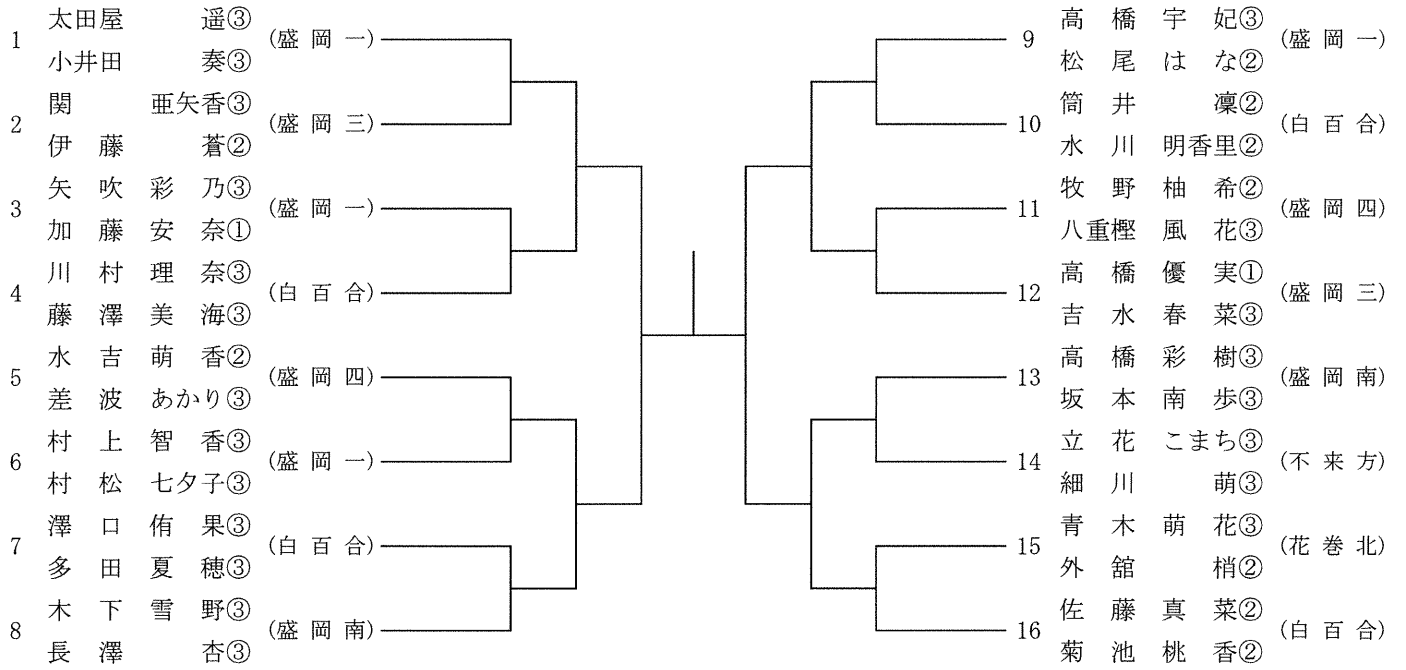

第二代表決定トーナメント

男子ダブルス

ラッキールーザー

- 1 谷藤拓未③ (盛岡一)
- 1 岡田喜彦③
- 2 藤井大靖③ (盛岡四)
- 2 鈴間隆成②
- 3 岩渕立③ (花巻北)
- 3 高橋航③

女子シングルス

ラッキールーザー

- 1 細川 萌③ (不来方)
- 2 高橋 彩樹③ (盛岡南)
- 3 八重樫 風花③ (盛岡四)

第二代表決定トーナメント

女子ダブルス

1R QFR SFR FR SFR QFR 1R

ラッキールーザー

- 1 江六前 佳歩③ (盛岡北)
 葛巻 萌③
- 2 平野 未来③ (花巻北)
 伊藤 音々③
- 3 横山 幸音② (盛岡一)
 千田 彩華①