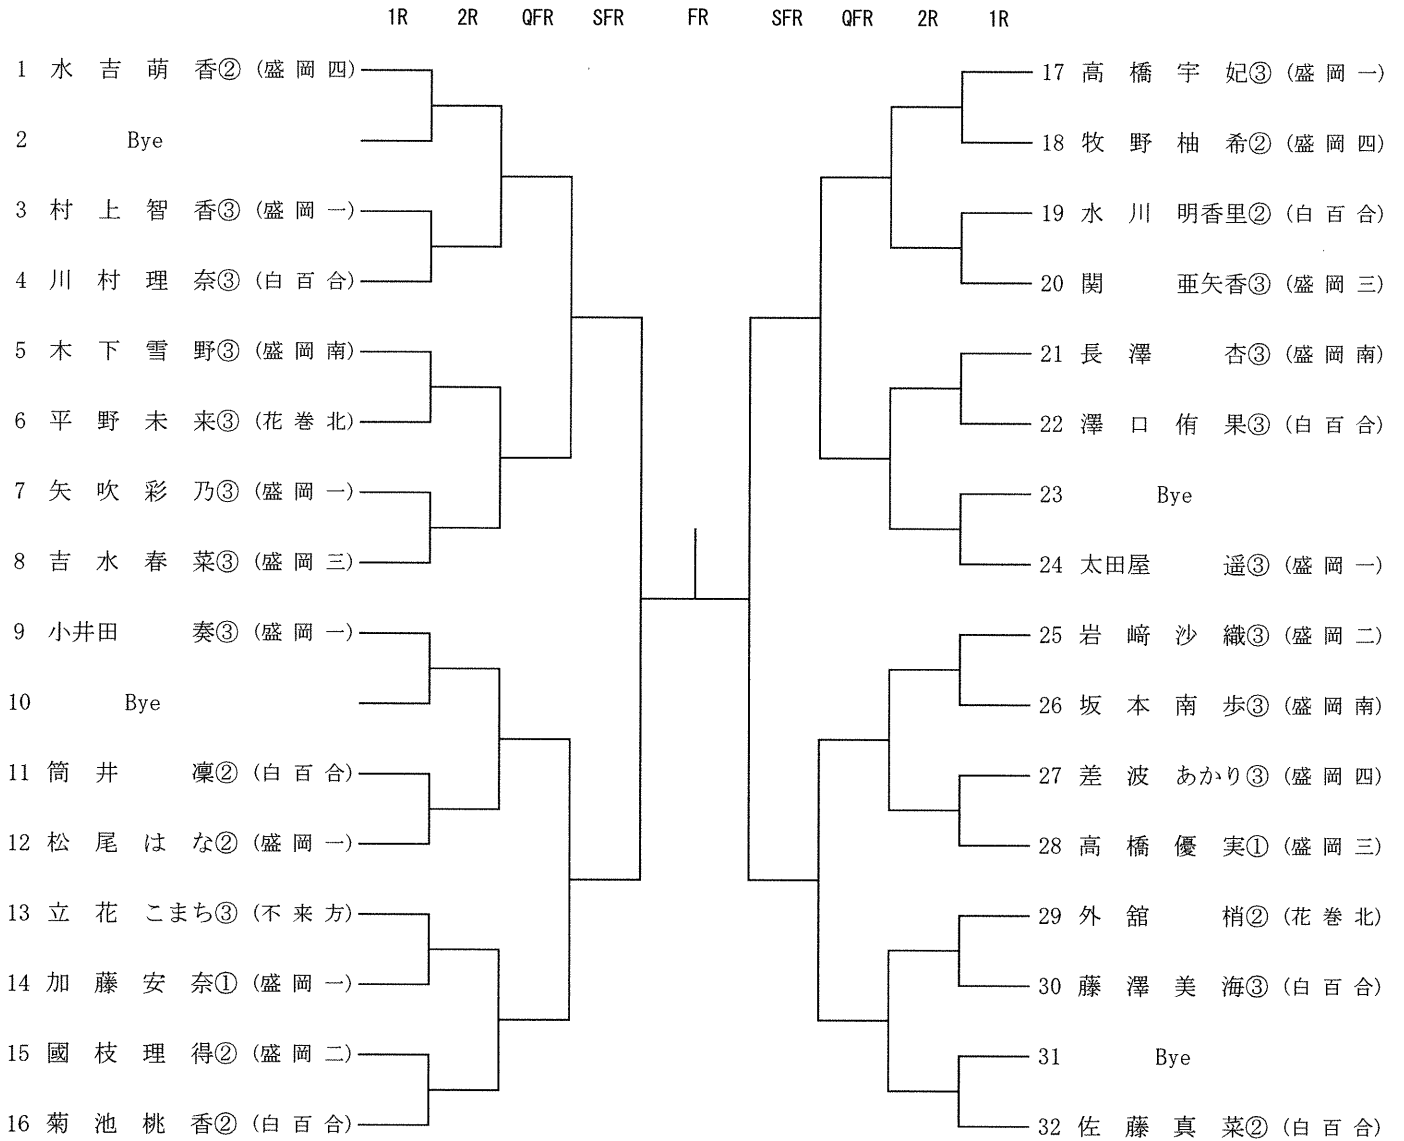

日 程

| 日程 会場・種目 | 第 1 日 5/26(金) | 第 2 日 5/27(土) | 最 終 日 5/28(日) |
|-------------|-------------------------------|---|---|
| 団 体 の 部 | 男女 1回戦～決勝 <9:45開始予定> | (団体予備日) | |
| 個 人 の 部 | 男子シングルス 1回戦 <13:45開始予定> | 男女シングルス 1回戦～準々決勝 男女ダブルス 1回戦～準々決勝 <9:10開始予定> | 男女シングルス 準決勝～決勝 男女ダブルス 準決勝～決勝 <9:00開始予定> |

第二代表決定トーナメント

男子ダブルス

ラッキールーザー

- 1 谷藤拓未③ (盛岡一)
- 1 岡田喜彦③
- 2 藤井大靖③ (盛岡四)
- 2 鈴間隆成②
- 3 岩渕立③ (花巻北)
- 3 高橋航③

女子シングルス

ラッキールーザー

- 1 細川 萌③ (不来方)
- 2 高橋 彩樹③ (盛岡南)
- 3 八重樫 風花③ (盛岡四)

第二代表決定トーナメント

女子ダブルス

1R QFR SFR FR SFR QFR 1R

ラッキールーザー

- 1 江六前 佳歩③ (盛岡北)
 葛巻 萌③
- 2 平野 未来③ (花巻北)
 伊藤 音々③
- 3 横山 幸音② (盛岡一)
 千田 彩華①