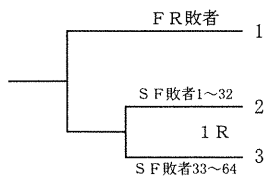

第二代表決定トーナメント