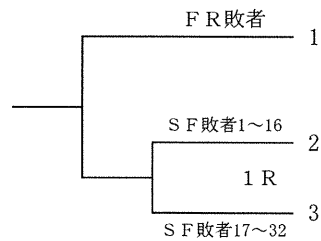

第二代表決定トーナメント

男子ダブルス

ラッキールーザー

- 1 谷藤拓未③ (盛岡一)
- 1 岡田喜彦③
- 2 藤井大靖③ (盛岡四)
- 2 鈴間隆成②
- 3 岩渕立③ (花巻北)
- 3 高橋航③

女子シングルス

ラッキールーザー

- 1 細川 萌③ (不来方)
- 2 高橋 彩樹③ (盛岡南)
- 3 八重樫 風花③ (盛岡四)

第二代表決定トーナメント