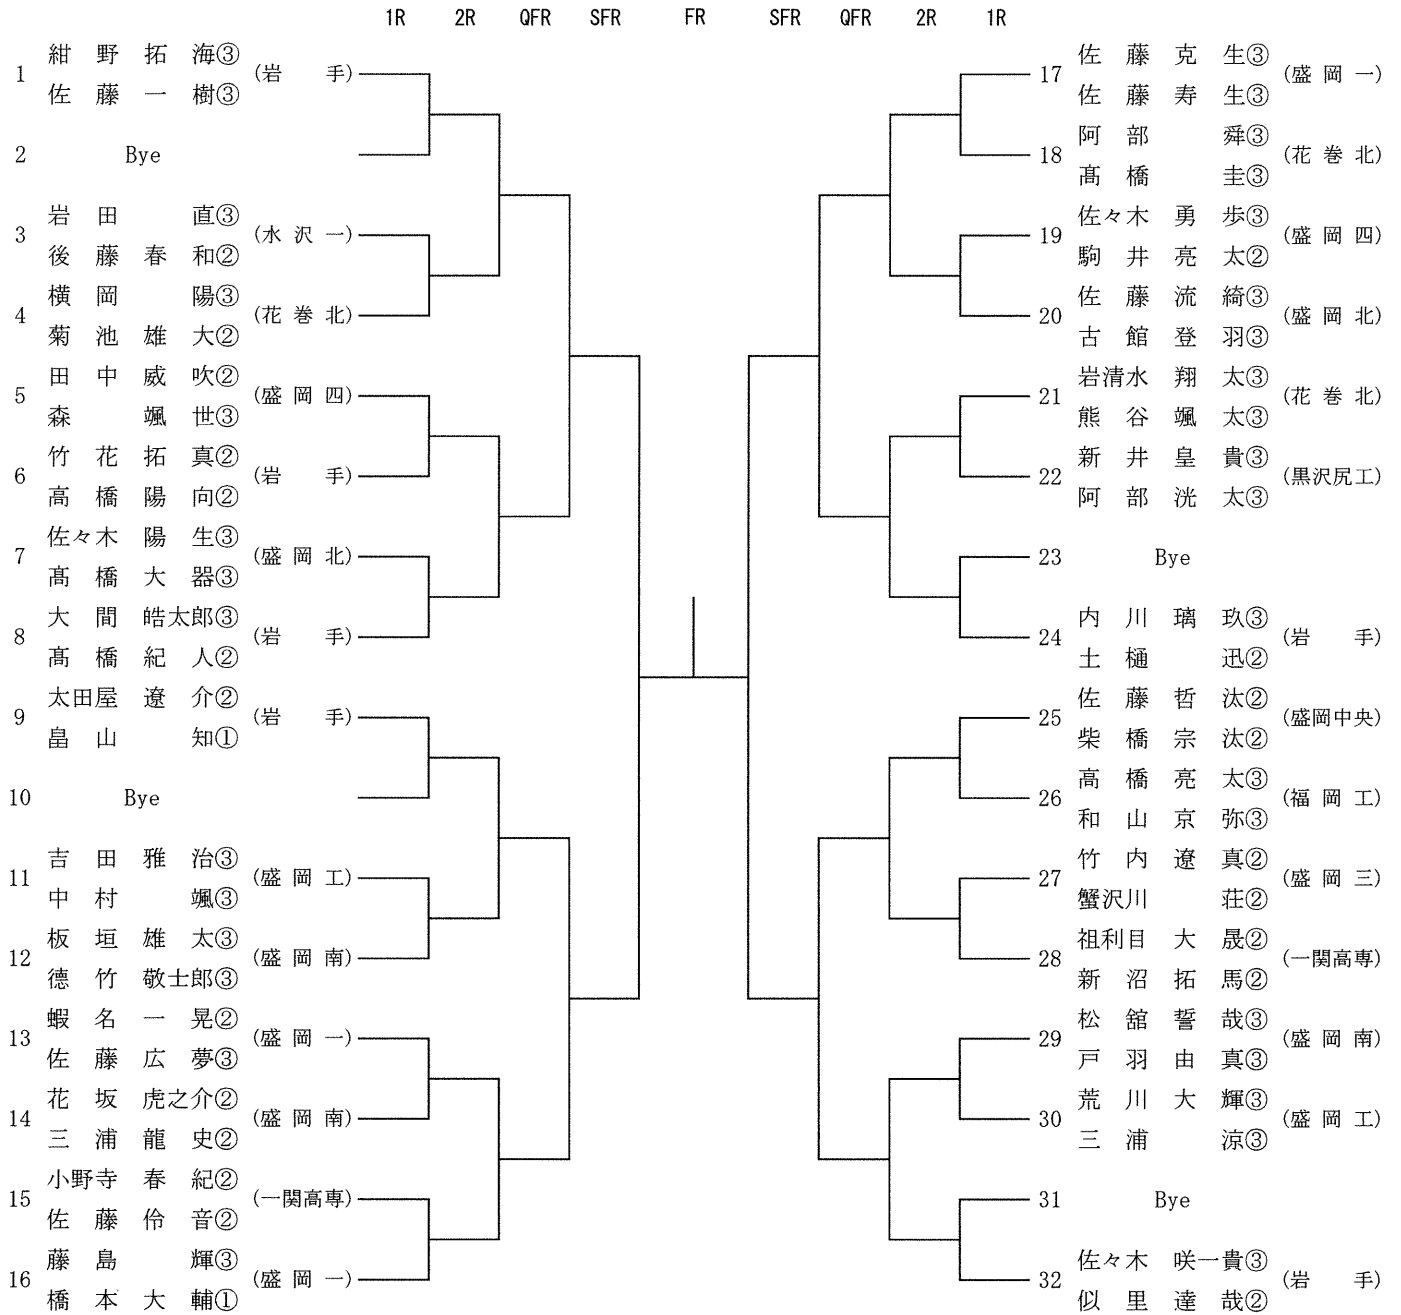

日 程

| 日程 会場・種目 | 第 1 日 5/26(金) | 第 2 日 5/27(土) | 最 終 日 5/28(日) |
|-------------|-------------------------------|---|---|
| 団 体 の 部 | 男女 1回戦～決勝 <9:45開始予定> | (団体予備日) | |
| 個 人 の 部 | 男子シングルス 1回戦 <13:45開始予定> | 男女シングルス 1回戦～準々決勝 男女ダブルス 1回戦～準々決勝 <9:10開始予定> | 男女シングルス 準決勝～決勝 男女ダブルス 準決勝～決勝 <9:00開始予定> |

第二代表決定トーナメント

男子ダブルス

ラッキールーザー

- 1 谷藤拓未③ (盛岡一)
- 1 岡田喜彦③
- 2 藤井大靖③ (盛岡四)
- 2 鈴間隆成②
- 3 岩渕立③ (花巻北)
- 3 高橋航③

女子シングルス

ラッキールーザー

- 1 細川 萌③ (不来方)
- 2 高橋 彩樹③ (盛岡南)
- 3 八重樫 風花③ (盛岡四)

第二代表決定トーナメント