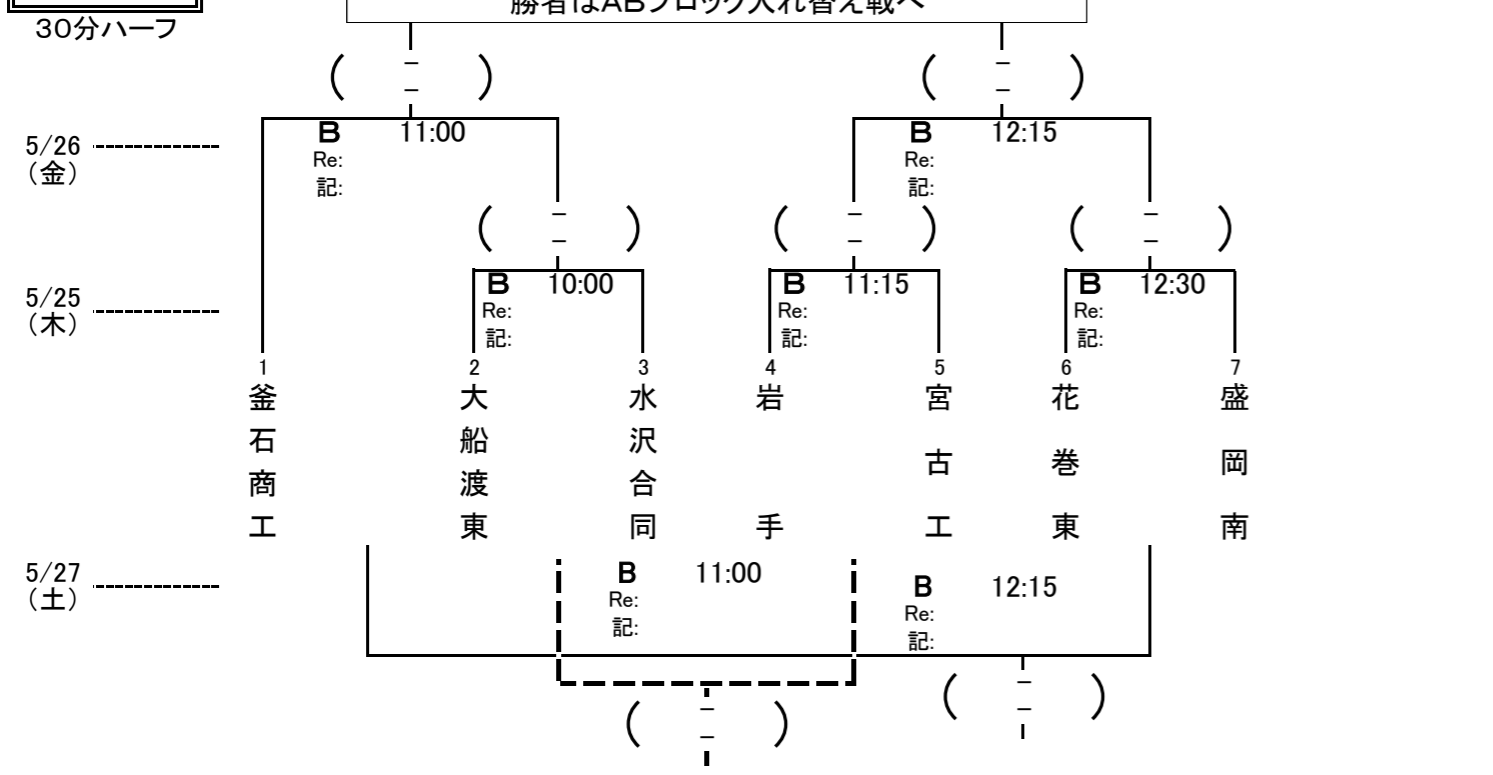

平成29年度
第69回岩手県高等学校総合体育大会
ラグビーフットボール競技組み合わせ

平成29年5月25日～5月28日
八幡平市ラグビー場

【15人制】

Aブロック

入れ替え戦

Bブロック

【7人制】 5/26(金)、27(土):リーグ戦

	1 久慈工	2 一関工	3 福岡工	4 釜石	勝敗	順位
1 久慈工					勝 敗	
2 一関工					勝 敗	
3 福岡工					勝 敗	
4 釜石					勝 敗	