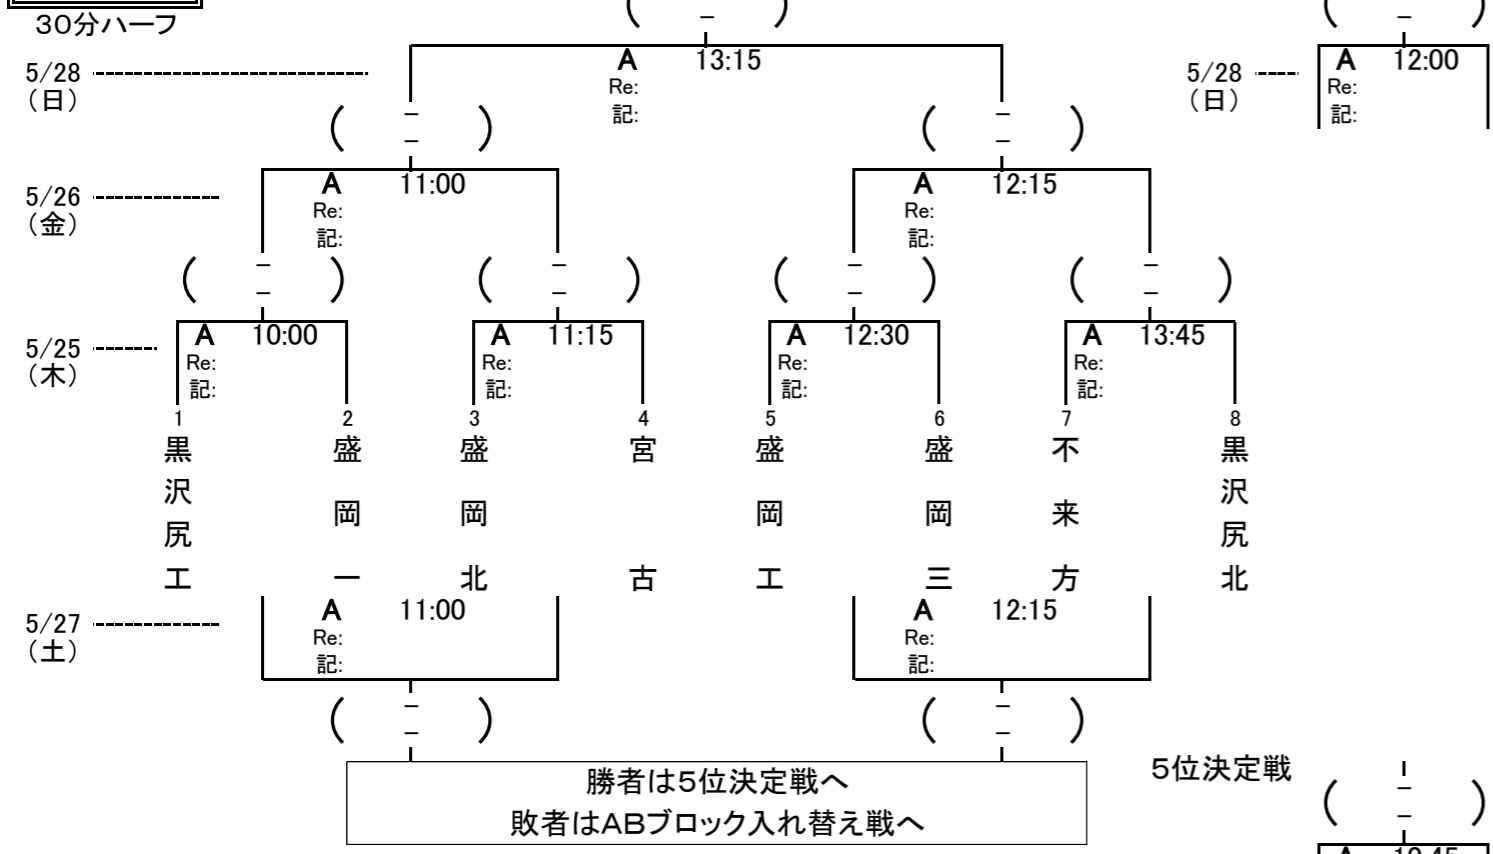

平成29年度
第69回岩手県高等学校総合体育大会
ラグビーフットボール競技組み合わせ

平成29年5月25日～5月28日
八幡平市ラグビー場

【15人制】

Aブロック

入れ替え戦

Bブロック

【7人制】 5/26(金)、27(土):リーグ戦

	1 久慈工	2 一関工	3 福岡工	4 釜石	勝敗	順位
1 久慈工					勝 敗	
2 一関工					勝 敗	
3 福岡工					勝 敗	
4 釜石					勝 敗	