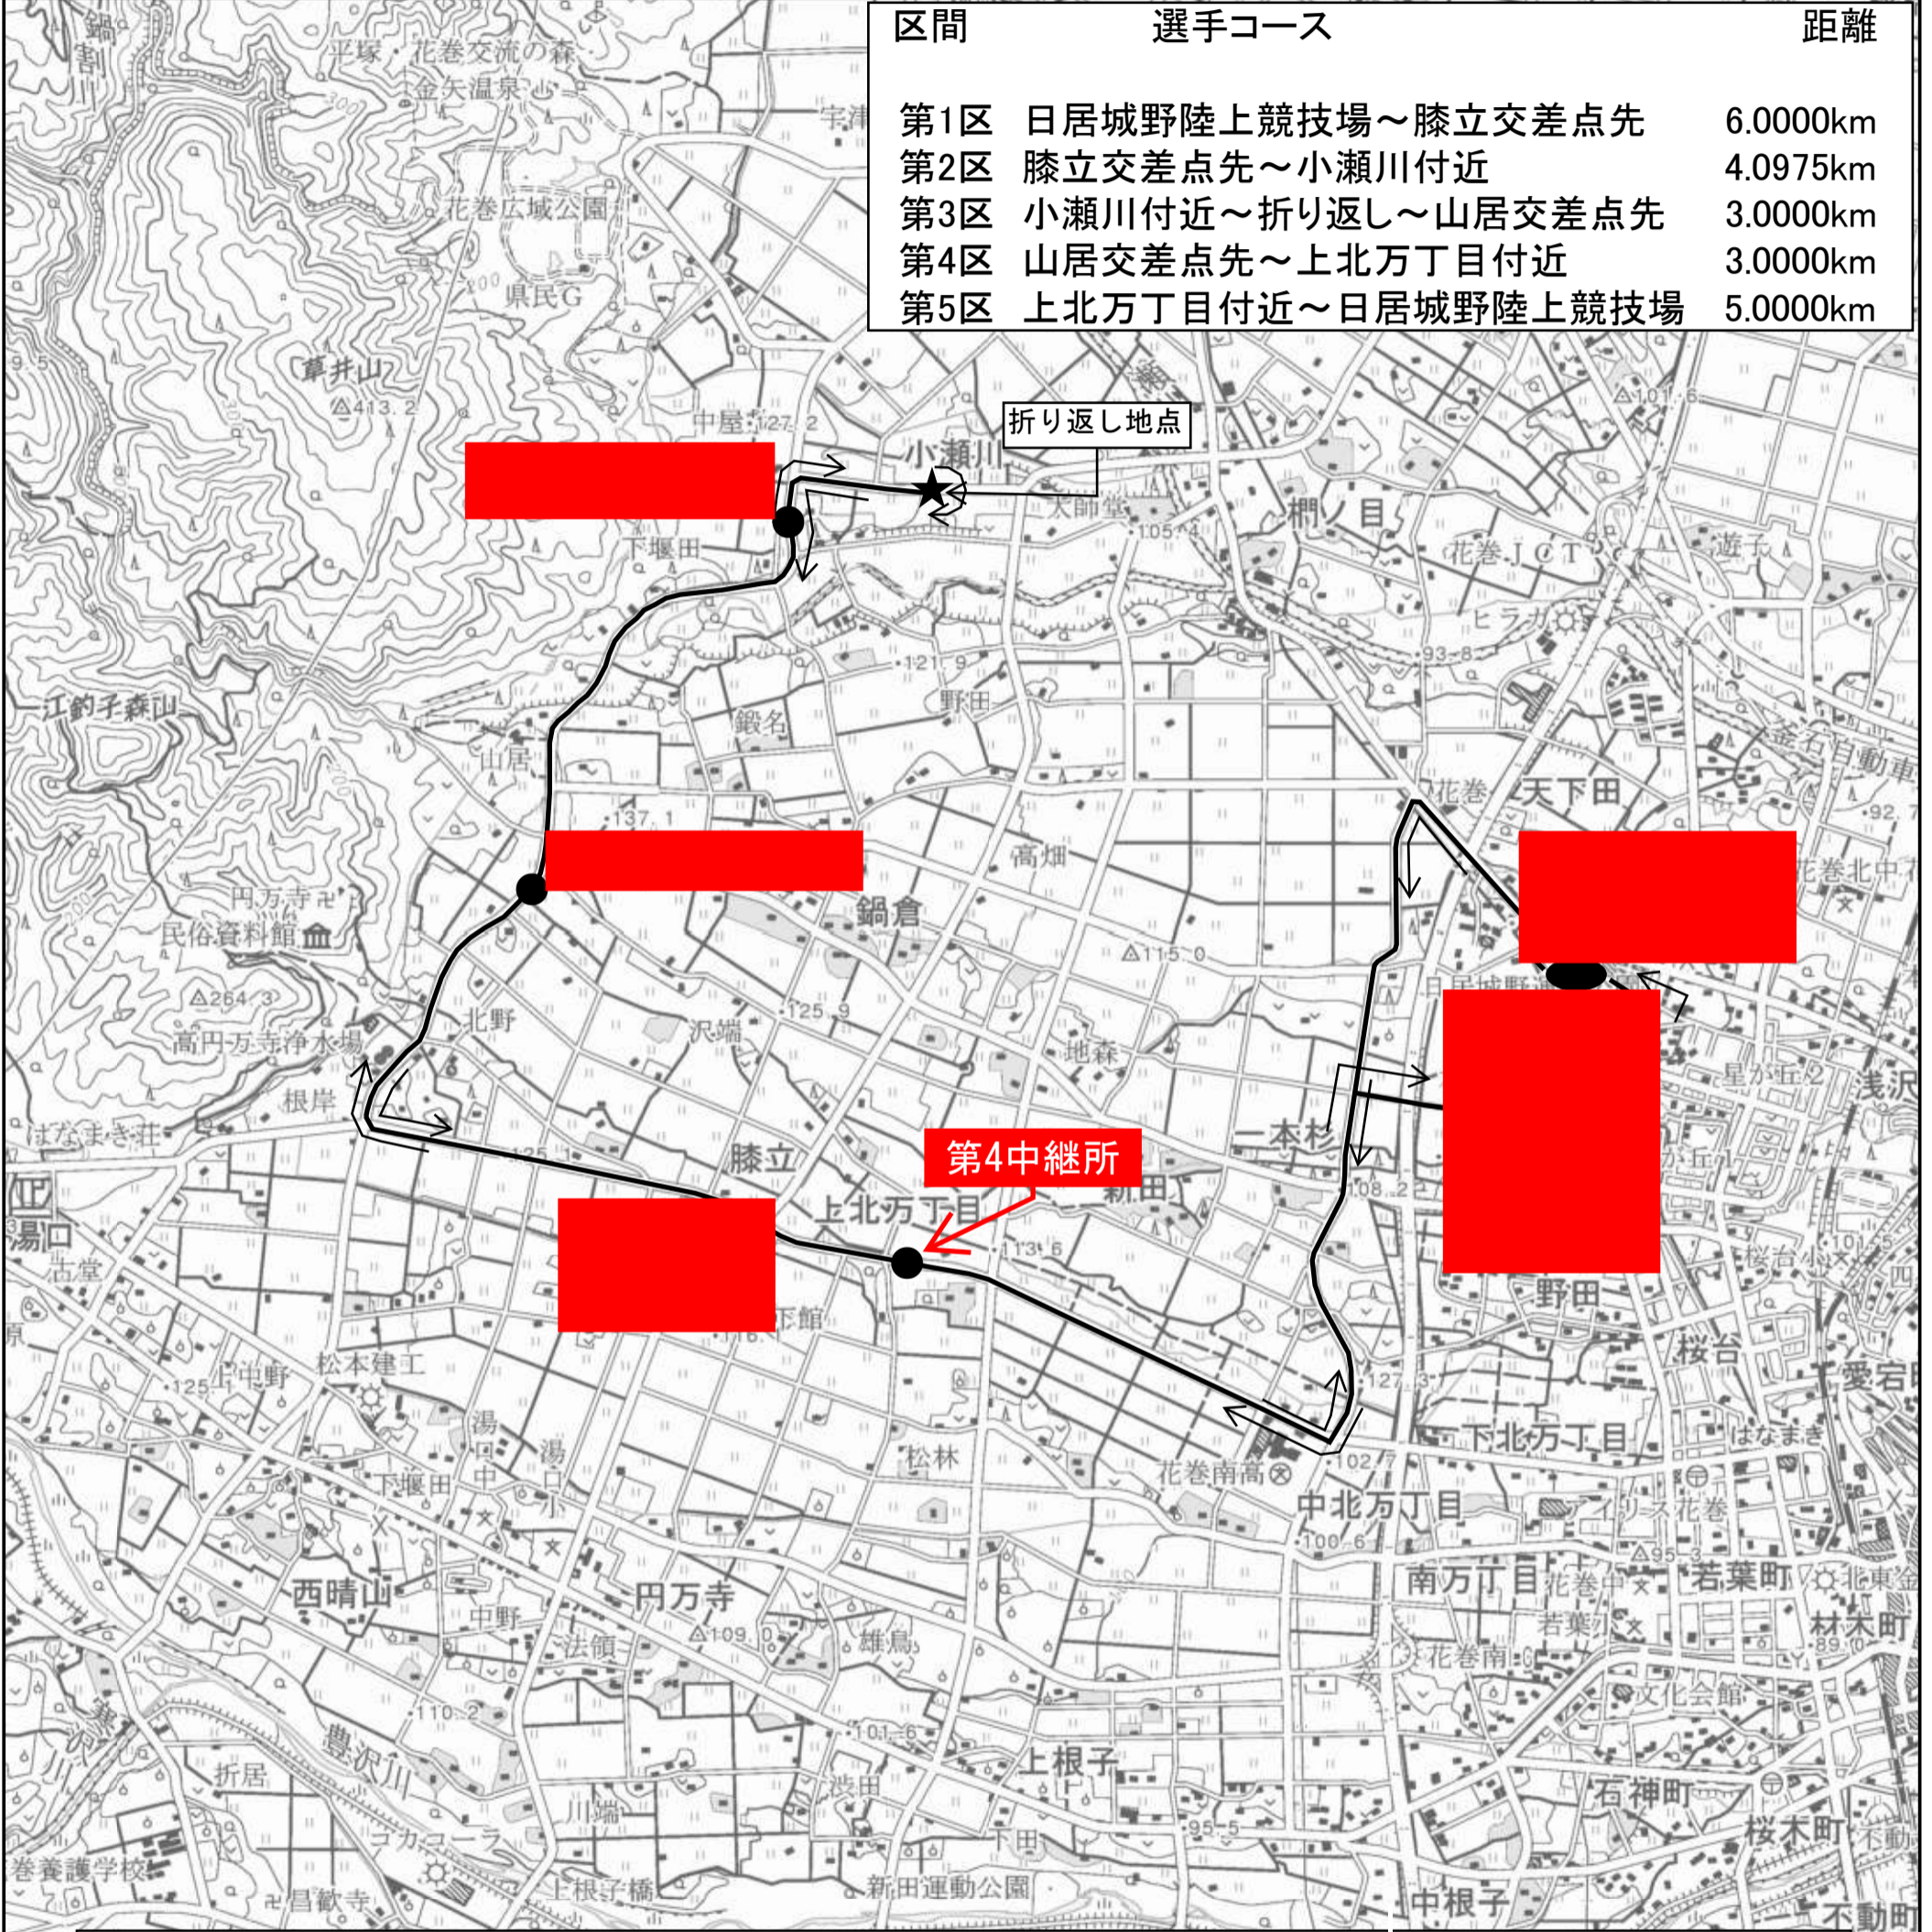

# 全国高等学校女子駅伝競走大会岩手県予選会

## 女子コース概要図

(イーハトーブ花巻ハーフマラソンコース)

21.0975km(日本陸連公認コース)

区間	選手コース	距離
第1区	日居城野陸上競技場～膝立交差点先	6.0000km
第2区	膝立交差点先～小瀬川付近	4.0975km
第3区	小瀬川付近～折り返し～山居交差点先	3.0000km
第4区	山居交差点先～上北万丁目付近	3.0000km
第5区	上北万丁目付近～日居城野陸上競技場	5.0000km